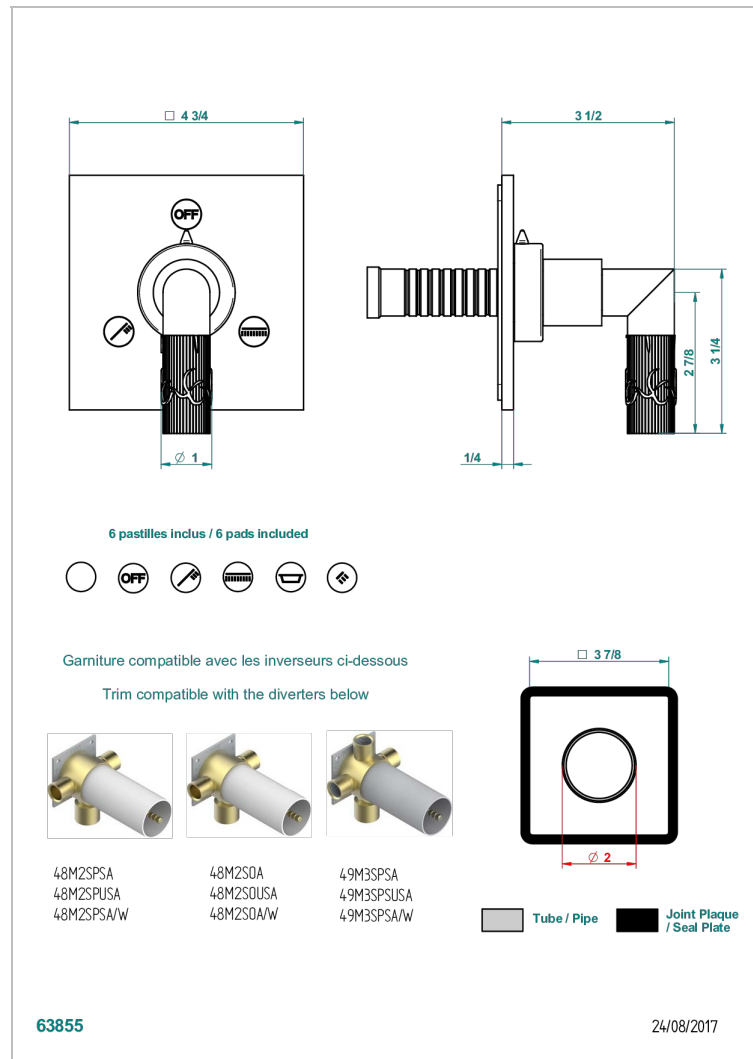

BAMBOU, KRISTALL KLAR

A35-48M2SB

Garnitur für Unterputz-3-Wege ref.48M2- oder -4-Wege ref.49M3

THG[®]
PARIS

EIGENSCHAFTEN

- Bambou, Kristall klar
- Garnitur für Unterputz-3-Wege ref.48M2- oder -4-Wege ref.49M3

ÄHNLICHE PRODUKTE

- Ref. G00-48M2SOA Wandmontierter 3-Wege-Umlenker mit Keramikkartusche für verdeckten Einbau- 1 Eingang 3/4" und 2 Ausgänge 1/2" ohne Anschlag, ohne Verkleidung
- Ref. G00-48M2SPSA Wandmontierter 3-Wege-Umlenker mit Keramikkartusche für verdeckten Einbau, 1 Eingang 3/4" und 2 Ausgänge 1/2" mit Anschlagposition, ohne Verkleidung
- Ref. G00-49M3SPSA Wandmontierter 4-Wege-Umlenker mit Keramikkartusche für verdeckten Einbau- 1 Eingang 3/4" und 3 Ausgänge 1/2" mit Anschlagposition, ohne Verkleidung