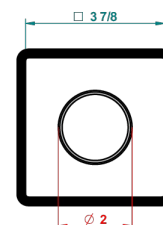

Tube / Pipe Joint Plaque / Seal Plate

63855

24/08/2017

ХАРАКТЕРИСТИКИ

- Bambou с белым хрусталём
- Trim for wall mounted diverter, 2 ways - ref. 48M2 and 3 ways - ref. 49M3

СВЯЗАННЫЕ ТОВАРНЫЕ ПОЗИЦИИ

- Ref. G00-48M2SOA Wall mounted 3-way diverter with ceramic cartridge for concealed installation- 1 inlet 3/4" and 2 outlets 1/2" without stop position, without trim
- Ref. G00-48M2SPSA Wall mounted 3-way diverter with ceramic cartridge for concealed installation, 1 inlet 3/4" and 2 outlets 1/2" with stop position, without trim
- Ref. G00-49M3SPSA Wall mounted 4-way diverter with ceramic cartridge for concealed installation- 1 inlet 3/4" and 3 outlets 1/2" with stop position, without trim

ДОСТУПНЫЕ ВАРИАНТЫ ПОКРЫТИЙ

Black ceram - D30
Blush PVD - H62
Graphite PVD - H64
Matt Umber PVD - H67
Matt blush PVD - H60
Matt graphite PVD - H65

Umber PVD - H66
Бронза - D01
Золото - F01
Матовая красная старинная медь - H07
Матовое золото - F07
Матовое светлое золото - F31

Матовый никель - C01
Матовый хром - C02
Никель - B01
Покрытие PVD бронза - F33
Покрытие PVD золотистый цвет - H52
Покрытие PVD латунь - H49

Покрытие PVD матовая бронза - F34
Покрытие PVD матовая латунь - H50
Покрытие PVD матовый золотистый - H53
Покрытие PVD матовый никель - H56
Покрытие PVD никель - H55
Светлое золото - F30

Состаренный никель - H28
Хром - A02
Хром/золото - G02