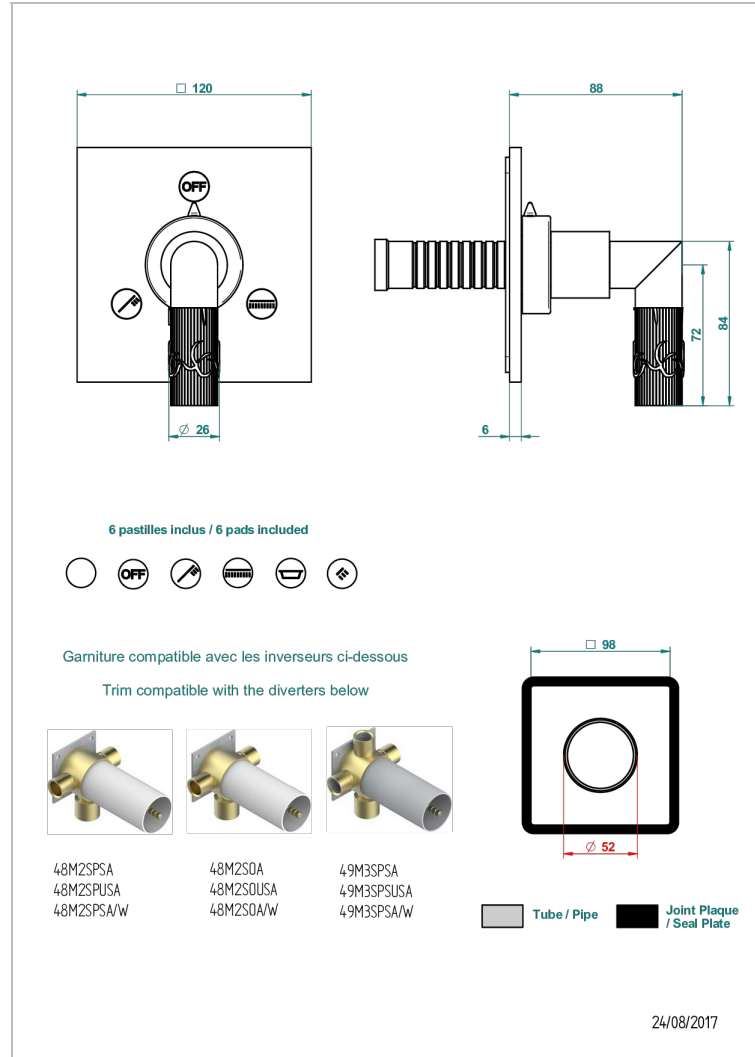

# BAMBOU CRISTAL AMBAR

A34-48M2SB

Trim for wall mounted diverter, 2 ways - ref. 48M2 and 3 ways - ref. 49M3

## CARACTERÍSTICAS

- BamboU cristal Ambar
- Trim for wall mounted diverter, 2 ways - ref. 48M2 and 3 ways - ref. 49M3

## PRODUCTOS RELACIONADOS

- Ref. G00-48M2SOUSA Corps d'inverseur 3 voies mural à encastrer (1 arrivée 3/4" NPT - 2 sorties 1/2" NPT- pas de fonction arrêt) avec cartouche céramique - sans garniture - Standard US
- Ref. G00-48M2SPSUSA Wall mounted 3-way diverter with ceramic cartridge for concealed installation- 1 inlet 3/4" and 2 outlets 1/2" with positive top, no shared ports - no trim
- Ref. G00-49M3SPSUSA Coprs d' inverseur 4 voies mural à encastrer (1 arrivée 3/4" - 3 sorties 1/2" avec position Stop) avec cartouche céramique - sans garniture - standard US