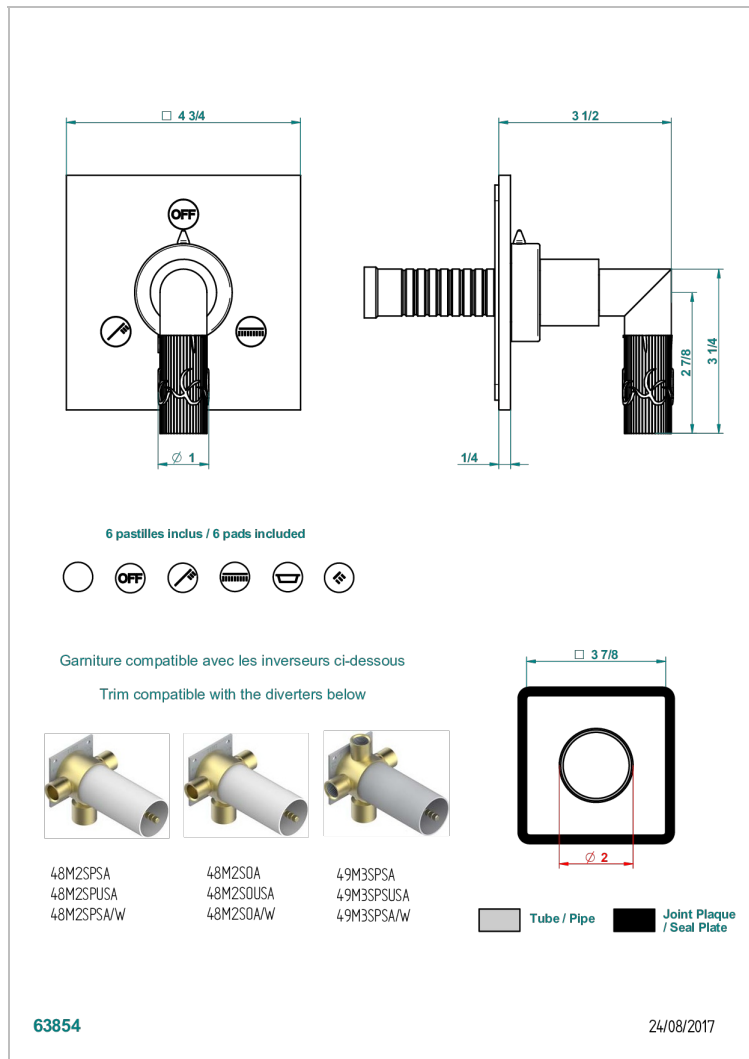

BAMBOU CRISTAL AMBAR

A34-48M2SB

Trim for wall mounted diverter, 2 ways - ref. 48M2 and 3 ways - ref. 49M3

CARACTERÍSTICAS

- BamboU cristal Ambar
- Trim for wall mounted diverter, 2 ways - ref. 48M2 and 3 ways - ref. 49M3

PRODUCTOS RELACIONADOS

- Ref. G00-48M2SOUSA Corps d'inverseur 3 voies mural à encastrer (1 arrivée 3/4" NPT - 2 sorties 1/2" NPT- pas de fonction arrêt) avec cartouche céramique - sans garniture - Standard US
- Ref. G00-48M2SPSUSA Wall mounted 3-way diverter with ceramic cartridge for concealed installation- 1 inlet 3/4" and 2 outlets 1/2" with positive top, no shared ports - no trim
- Ref. G00-49M3SPSUSA Coprs d' inverseur 4 voies mural à encastrer (1 arrivée 3/4" - 3 sorties 1/2" avec position Stop) avec cartouche céramique - sans garniture - standard US