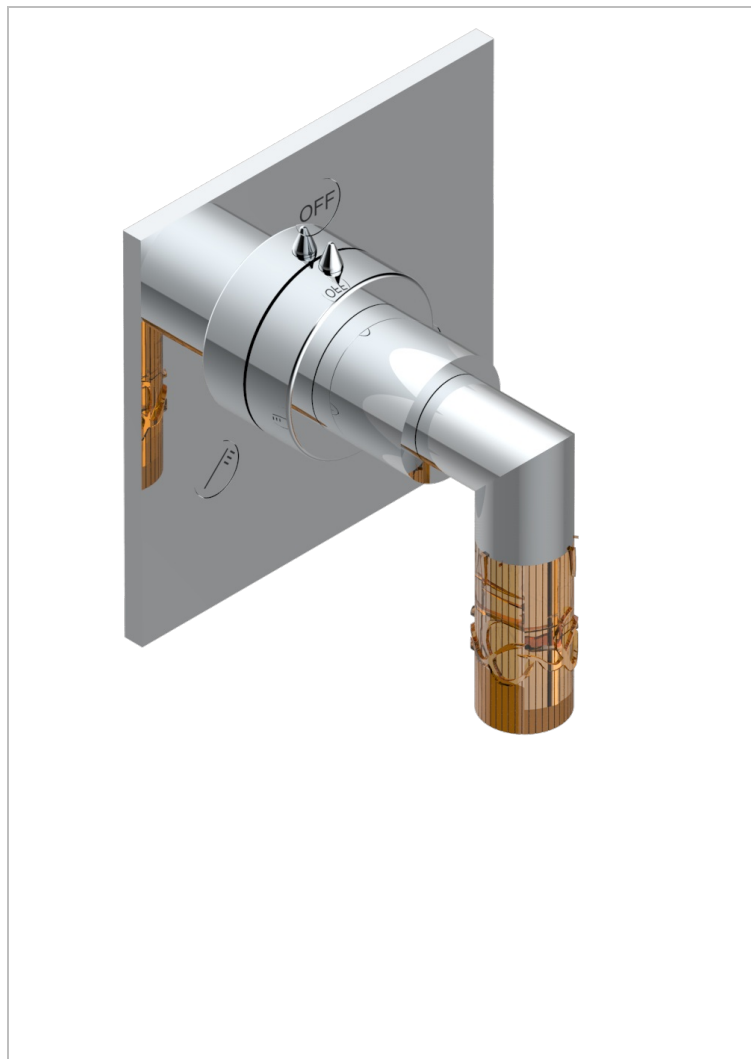

BAMBOU CRISTAL AMBAR

A34-48M2SB

Trim for wall mounted diverter, 2 ways - ref. 48M2 and 3 ways - ref. 49M3

CARACTERÍSTICAS

- BamboU cristal Ambar
- Trim for wall mounted diverter, 2 ways - ref. 48M2 and 3 ways - ref. 49M3

PRODUCTOS RELACIONADOS

- Ref. G00-48M2SOUSA Corps d'inverseur 3 voies mural à encastrer (1 arrivée 3/4" NPT - 2 sorties 1/2" NPT- pas de fonction arrêt) avec cartouche céramique - sans garniture - Standard US
- Ref. G00-48M2SPSUSA Wall mounted 3-way diverter with ceramic cartridge for concealed installation- 1 inlet 3/4" and 2 outlets 1/2" with positive top, no shared ports - no trim
- Ref. G00-49M3SPSUSA Coprs d' inverseur 4 voies mural à encastrer (1 arrivée 3/4" - 3 sorties 1/2" avec position Stop) avec cartouche céramique - sans garniture - standard US

ACABADOS DISPONIBLES

Bronce claro - D01
Cerámica negra mate - D30
Cobre viejo mate - H07
Cromo - A02
Cromo / dorado - G02
Cromo mate - C02

Dorado - F01
Dorado mate - F07
Dorado pálido - F30
Dorado pálido mate (sin barniz) - F31
Níquel - B01
Níquel mate - C01