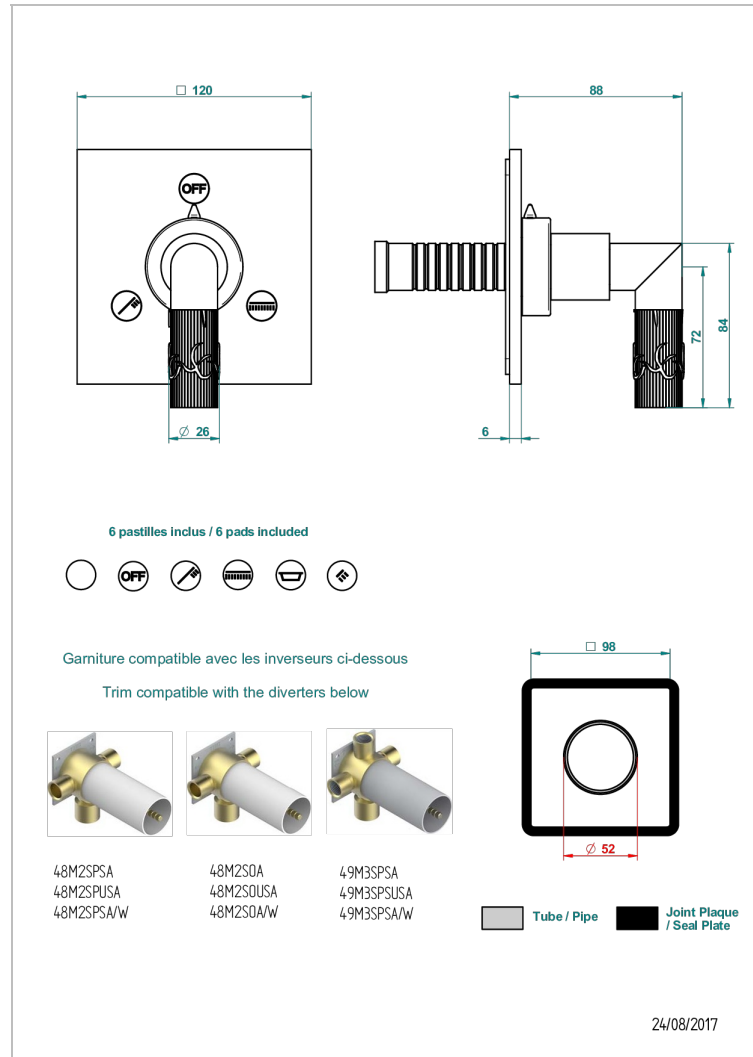

# BAMBOU CRISTAL NEGRO

A33-48M2SB

Trim for wall mounted diverter, 2 ways - ref. 48M2 and 3 ways - ref. 49M3

## CARACTERÍSTICAS

- Bambou cristal negro
- Trim for wall mounted diverter, 2 ways - ref. 48M2 and 3 ways - ref. 49M3

## PRODUCTOS RELACIONADOS

- Ref. G00-48M2SOUSA Corps d'inverseur 3 voies mural à encastrer (1 arrivée 3/4" NPT - 2 sorties 1/2" NPT- pas de fonction arrêt) avec cartouche céramique - sans garniture - Standard US
- Ref. G00-48M2SPSUSA Wall mounted 3-way diverter with ceramic cartridge for concealed installation- 1 inlet 3/4" and 2 outlets 1/2" with positive top, no shared ports - no trim
- Ref. G00-49M3SPSUSA Coprs d' inverseur 4 voies mural à encastrer (1 arrivée 3/4" - 3 sorties 1/2" avec position Stop) avec cartouche céramique - sans garniture - standard US