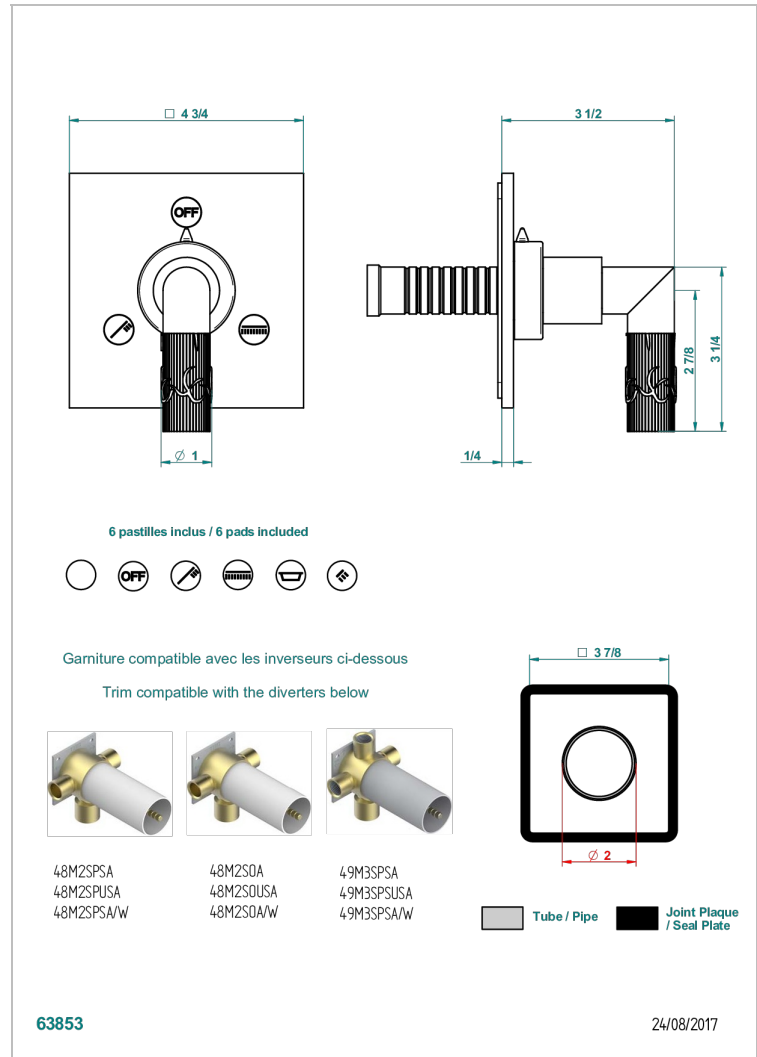

BAMBOU CRISTAL NEGRO

A33-48M2SB

Trim for wall mounted diverter, 2 ways - ref. 48M2 and 3 ways - ref. 49M3

THG[®]
PARIS

CARACTERÍSTICAS

- Bambou cristal negro
- Trim for wall mounted diverter, 2 ways - ref. 48M2 and 3 ways - ref. 49M3

PRODUCTOS RELACIONADOS

- Ref. G00-48M2SOUSA Corps d'inverseur 3 voies mural à encastrer (1 arrivée 3/4" NPT - 2 sorties 1/2" NPT- pas de fonction arrêt) avec cartouche céramique - sans garniture - Standard US
- Ref. G00-48M2SPSUSA Wall mounted 3-way diverter with ceramic cartridge for concealed installation- 1 inlet 3/4" and 2 outlets 1/2" with positive top, no shared ports - no trim
- Ref. G00-49M3SPSUSA Coprs d' inverseur 4 voies mural à encastrer (1 arrivée 3/4" - 3 sorties 1/2" avec position Stop) avec cartouche céramique - sans garniture - standard US