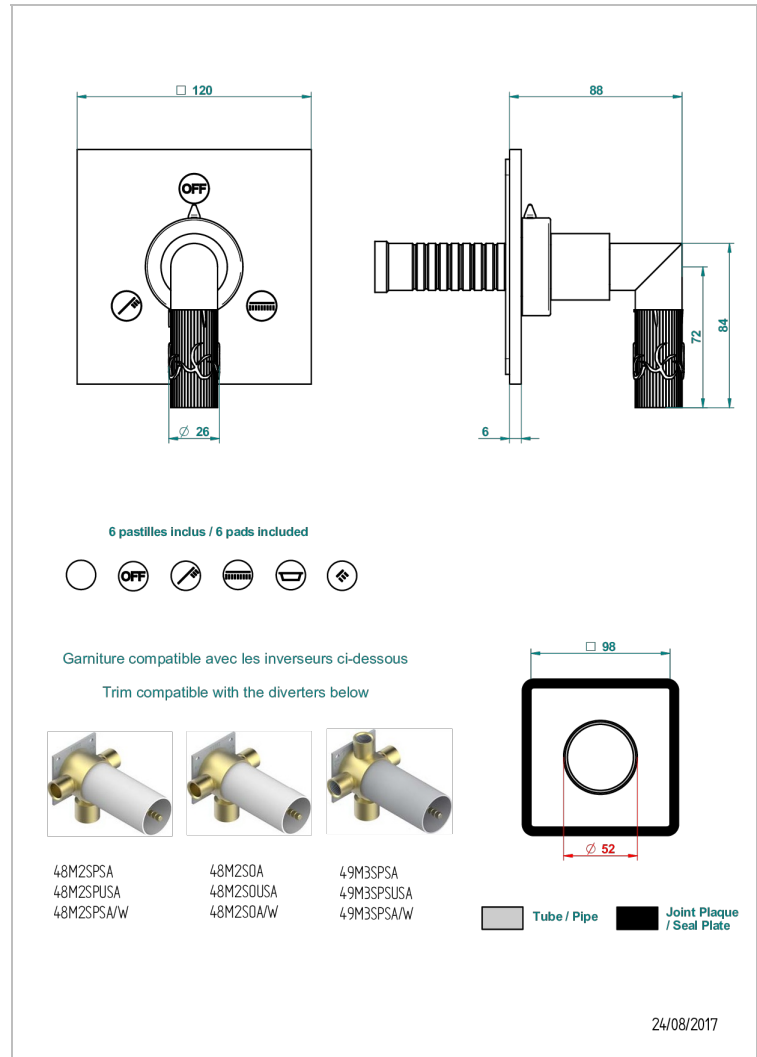

BAMBOU, KRISTALL SCHWARZ

A33-48M2SB

Garnitur für Unterputz-3-Wege ref.48M2- oder -4-Wege ref.49M3

THG[®]
PARIS

EIGENSCHAFTEN

- Bambou, Kristall schwarz
- Garnitur für Unterputz-3-Wege ref.48M2- oder -4-Wege ref.49M3

ÄHNLICHE PRODUKTE

- Ref. G00-48M2SOA Wandmontierter 3-Wege-Umlenker mit Keramikkartusche für verdeckten Einbau- 1 Eingang 3/4" und 2 Ausgänge 1/2" ohne Anschlag, ohne Verkleidung
- Ref. G00-48M2SPSA Wandmontierter 3-Wege-Umlenker mit Keramikkartusche für verdeckten Einbau, 1 Eingang 3/4" und 2 Ausgänge 1/2" mit Anschlagposition, ohne Verkleidung
- Ref. G00-49M3SPSA Wandmontierter 4-Wege-Umlenker mit Keramikkartusche für verdeckten Einbau- 1 Eingang 3/4" und 3 Ausgänge 1/2" mit Anschlagposition, ohne Verkleidung