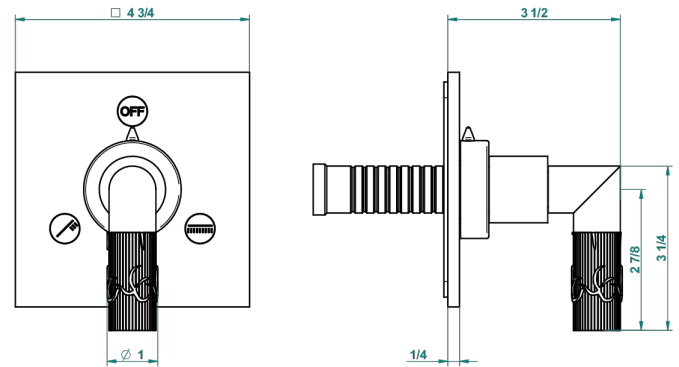

BAMBOU, KRISTALL SCHWARZ

A33-48M2SB

Garnitur für Unterputz-3-Wege ref.48M2- oder -4-Wege ref.49M3

THG[®]
PARIS

6 pastilles inclus / 6 pads included

Garniture compatible avec les inverseurs ci-dessous

Trim compatible with the diverters below

48M2SPSA
48M2SPUSA
48M2SPSA/W

48M2SOA
48M2SOLUSA
48M2SOA/W

49M3SPSA
49M3SPSUSA
49M3SPSA/W

Tube / Pipe Joint Plaque / Seal Plate

63853

24/08/2017

EIGENSCHAFTEN

- Bambou, Kristall schwarz
- Garnitur für Unterputz-3-Wege ref.48M2- oder -4-Wege ref.49M3

ÄHNLICHE PRODUKTE

- Ref. G00-48M2SOA Wandmontierter 3-Wege-Umlenker mit Keramikkartusche für verdeckten Einbau- 1 Eingang 3/4" und 2 Ausgänge 1/2" ohne Anschlag, ohne Verkleidung
- Ref. G00-48M2SPSA Wandmontierter 3-Wege-Umlenker mit Keramikkartusche für verdeckten Einbau, 1 Eingang 3/4" und 2 Ausgänge 1/2" mit Anschlagposition, ohne Verkleidung
- Ref. G00-49M3SPSA Wandmontierter 4-Wege-Umlenker mit Keramikkartusche für verdeckten Einbau- 1 Eingang 3/4" und 3 Ausgänge 1/2" mit Anschlagposition, ohne Verkleidung