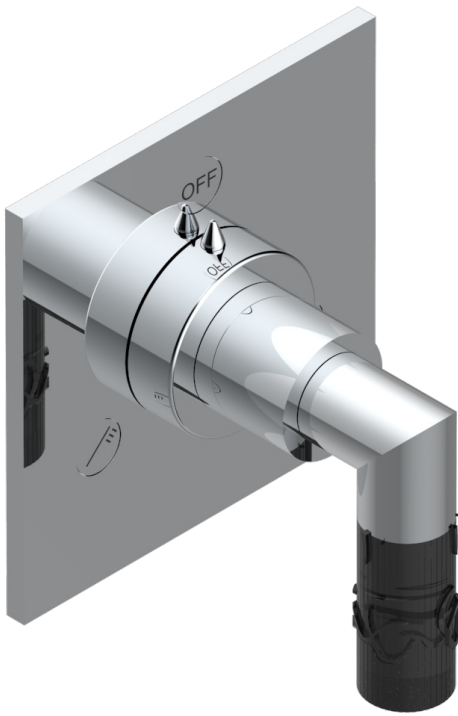

BAMBOU, KRISTALL SCHWARZ

A33-48M2SB

Garnitur für Unterputz-3-Wege ref.48M2- oder -4-Wege ref.49M3

THG[®]
PARIS

6 pastilles inclus / 6 pads included

Garniture compatible avec les inverseurs ci-dessous

Trim compatible with the diverters below

48M2SPSA
48M2SPUSA
48M2SPSA/W

48M2SOA
48M2SOLUSA
48M2SOA/W

49M3SPSA
49M3SPSUSA
49M3SPSA/W

Tube / Pipe Joint Plaque / Seal Plate

63853

24/08/2017

EIGENSCHAFTEN

- Bambou, Kristall schwarz
- Garnitur für Unterputz-3-Wege ref.48M2- oder -4-Wege ref.49M3

ÄHNLICHE PRODUKTE

- Ref. G00-48M2SOA Wandmontierter 3-Wege-Umlenker mit Keramikkartusche für verdeckten Einbau- 1 Eingang 3/4" und 2 Ausgänge 1/2" ohne Anschlag, ohne Verkleidung
- Ref. G00-48M2SPSA Wandmontierter 3-Wege-Umlenker mit Keramikkartusche für verdeckten Einbau, 1 Eingang 3/4" und 2 Ausgänge 1/2" mit Anschlagposition, ohne Verkleidung
- Ref. G00-49M3SPSA Wandmontierter 4-Wege-Umlenker mit Keramikkartusche für verdeckten Einbau- 1 Eingang 3/4" und 3 Ausgänge 1/2" mit Anschlagposition, ohne Verkleidung