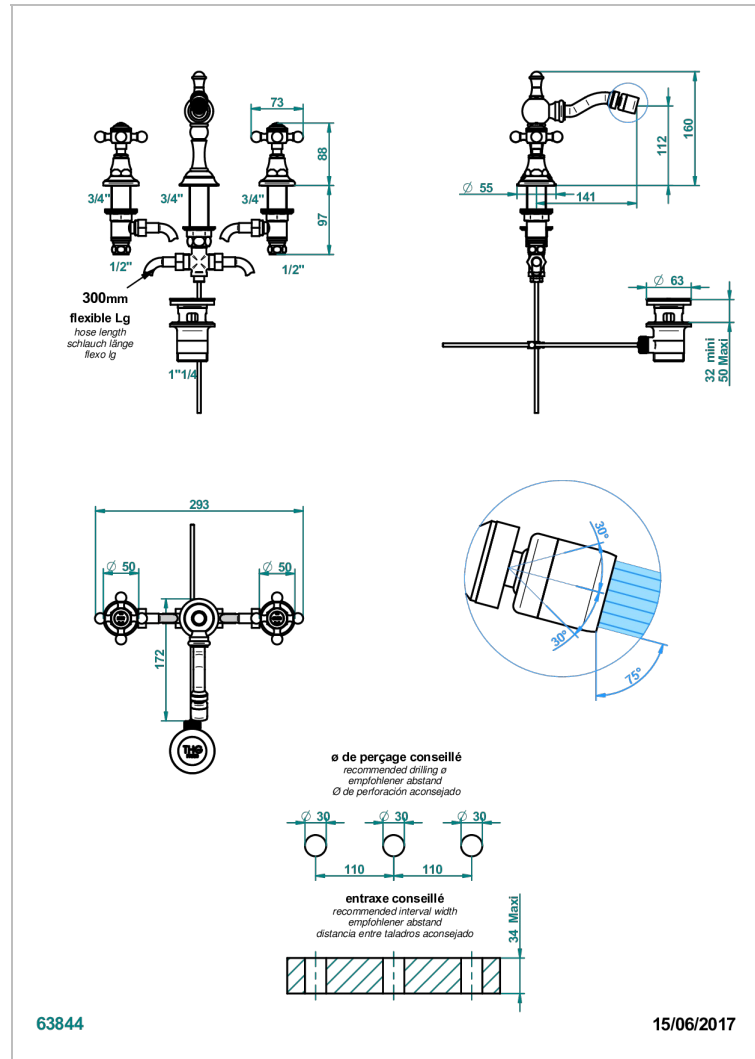

1900

G25-209

Batterie de bidet 3 trous avec vidage, bec à rotule

THG[®]
PARIS

CARACTÉRISTIQUES

- 1900
- Batterie de bidet 3 trous avec vidage, bec à rotule

FINITIONS DISPONIBLES

Bronze clair - D01
Chromé - A02
Chromé / doré - G02
Chromé mat - C02
Doré brillant - F01
Doré mat - F07