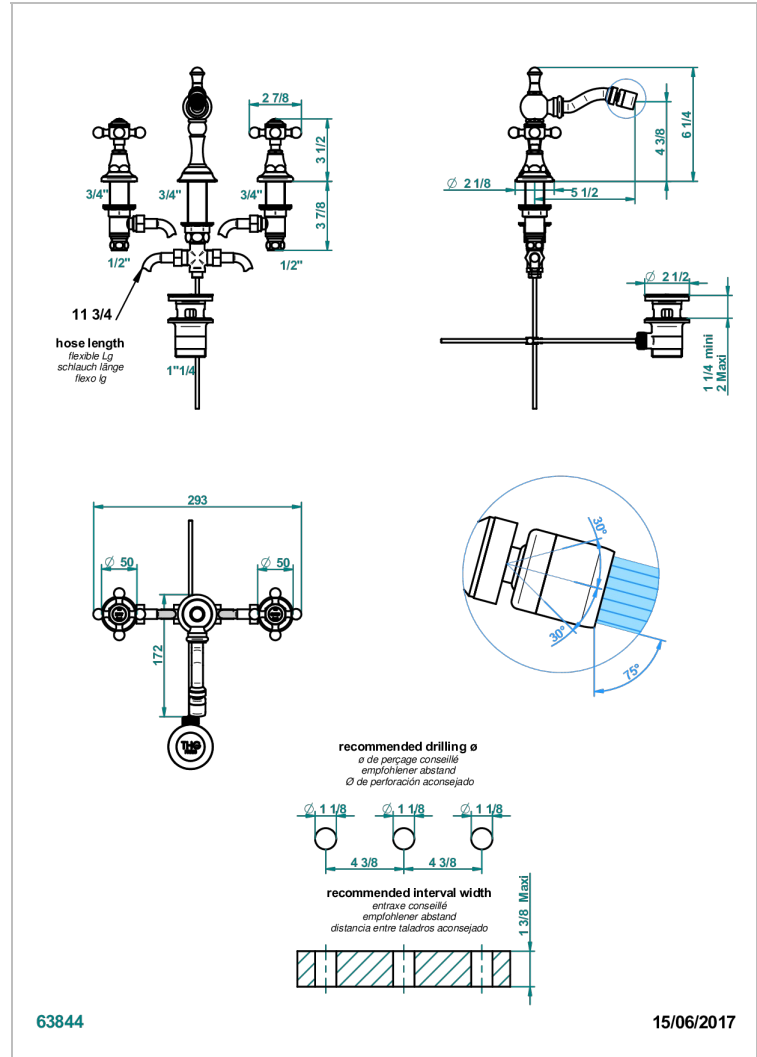

# 1900

G25-209

Batterie de bidet 3 trous avec vidage, bec à rotule

## CARACTÉRISTIQUES

- 1900
- Batterie de bidet 3 trous avec vidage, bec à rotule