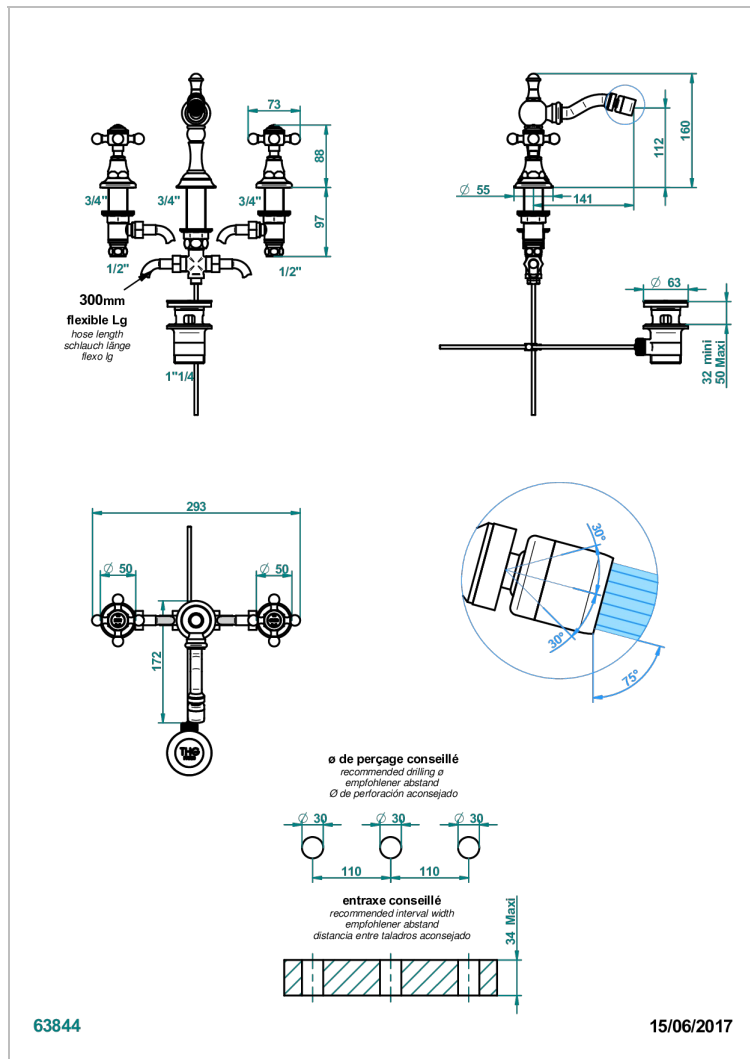

1900

G25-209

THG
PARIS

Комплект для биде на 3 отверстия с донным клапаном и краном на шаровом соединении

ХАРАКТЕРИСТИКИ

- 1900
- Комплект для биде на 3 отверстия с донным клапаном и краном на шаровом соединении