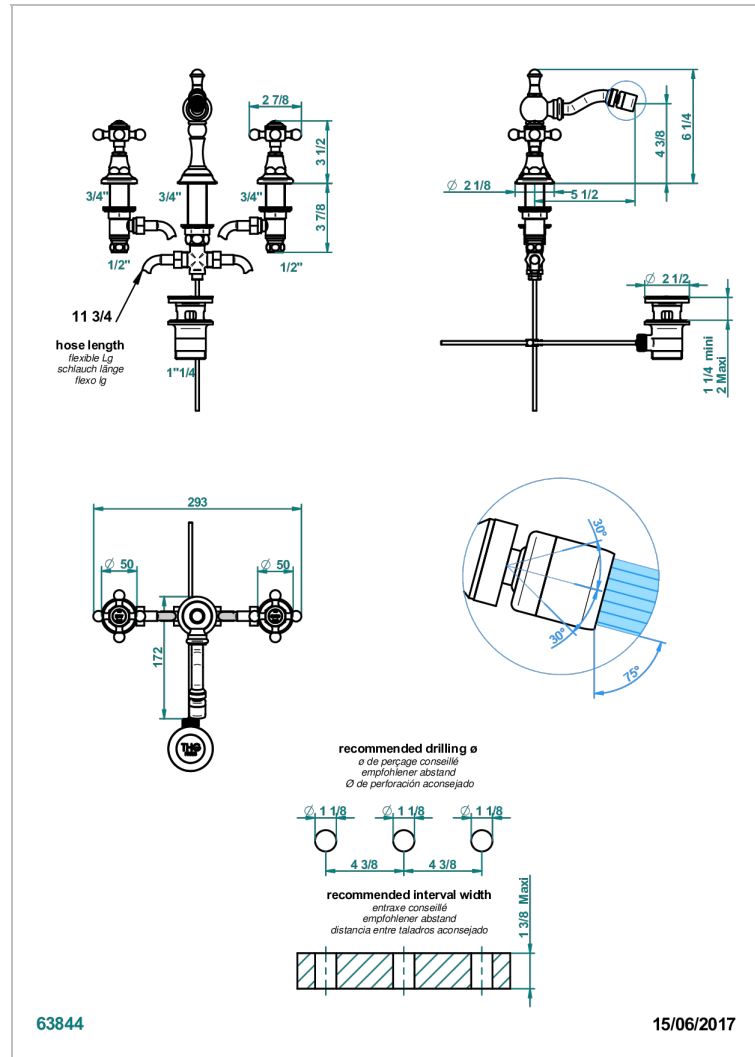

1900

G25-209

Комплект для биде на 3 отверстия с донным клапаном и краном на шаровом соединении

ХАРАКТЕРИСТИКИ

- 1900
- Комплект для биде на 3 отверстия с донным клапаном и краном на шаровом соединении

ДОСТУПНЫЕ ВАРИАНТЫ ПОКРЫТИЙ