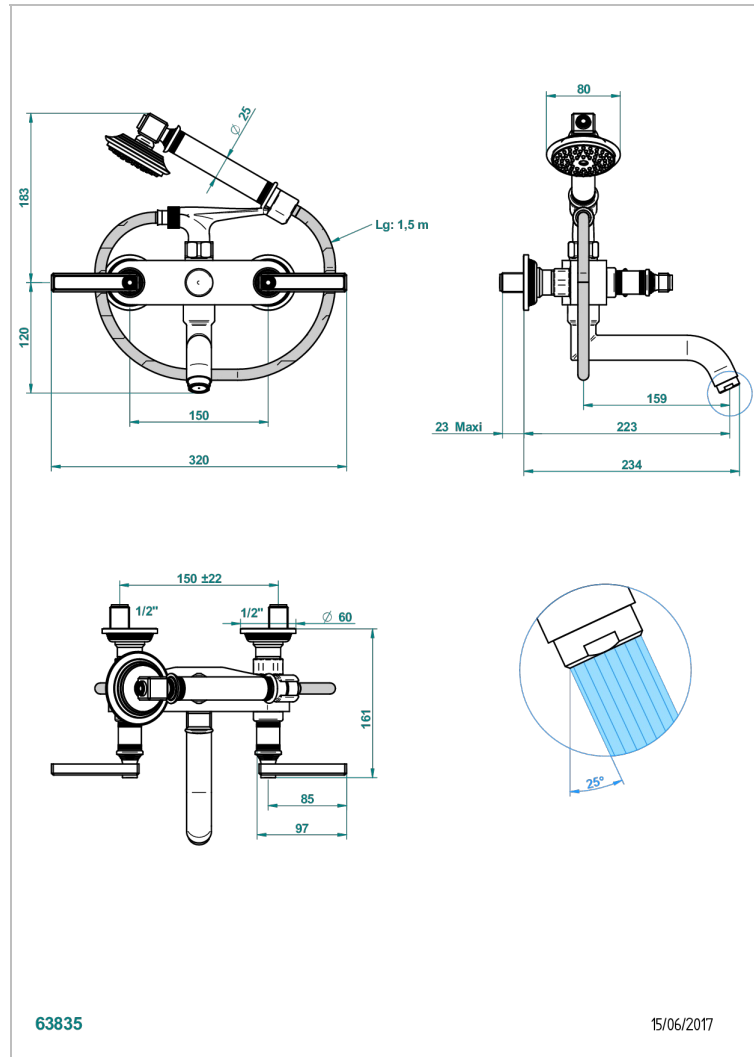

WEST COAST METAL A MANETTES

U9B-13B

Mélangeur bain douche mural 1/2", avec flexible et douchette

THG[®]
PARIS

CARACTÉRISTIQUES

- ACS : 21ACCLY033

CERTIFICATIONS

FINITIONS DISPONIBLES

Bronze clair - D01
Chromé - A02
Chromé insert doré - GA1
Chromé mat - C02
Doré brillant - F01
Doré mat - F07

Laiton fumé naturel - A13
Nickel brillant - B01
Nickel mat - C01
Noir mat céramique - D30
Or pâle - F30
Or pâle mat - F31