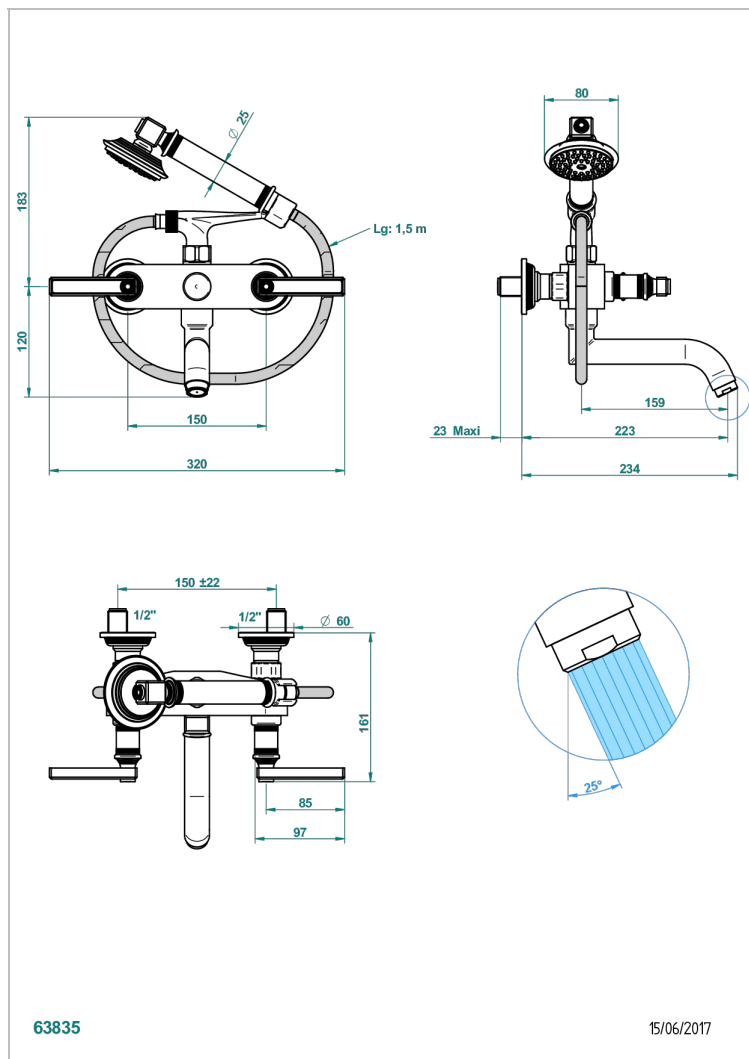

# WEST COAST METAL WITH LEVER

U9B-13B

Monobloc baÑo/ducha visto 1/2" con flexo y teleducha

THG<sup>®</sup>  
PARIS

## CARACTERÍSTICAS

- ACS : 21ACCLY033