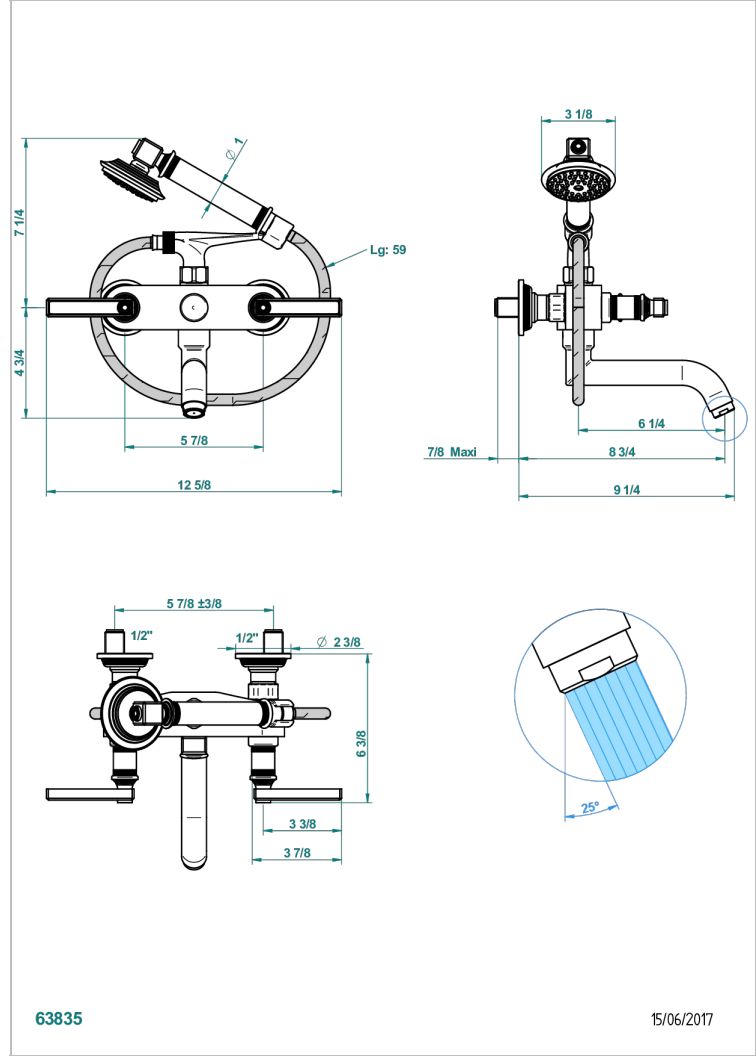

# WEST COAST METAL A MANETTES

U9B-13B

Mélangeur bain douche mural 1/2", avec flexible et douchette

THG<sup>®</sup>  
PARIS