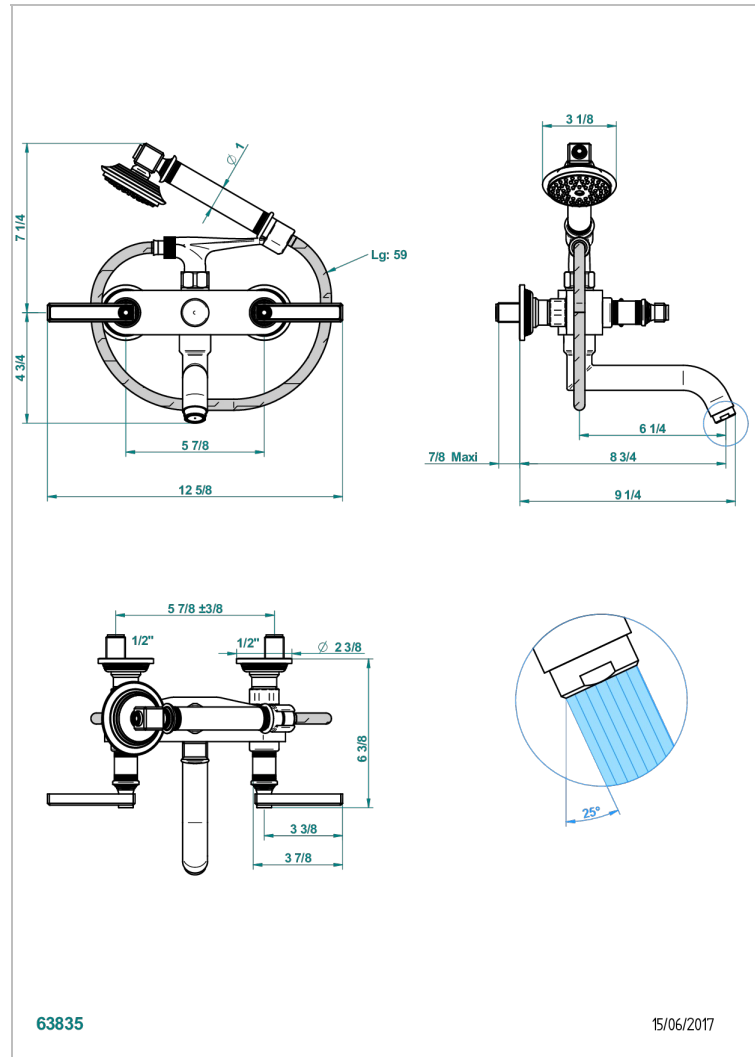

WEST COAST METAL WITH LEVER

U9B-13B

Monobloc baÑo/ducha visto 1/2" con flexo y teleducha

THG[®]
PARIS

CARACTERÍSTICAS

- ACS : 21ACCLY033

ESTÁNDAR

ACABADOS DISPONIBLES