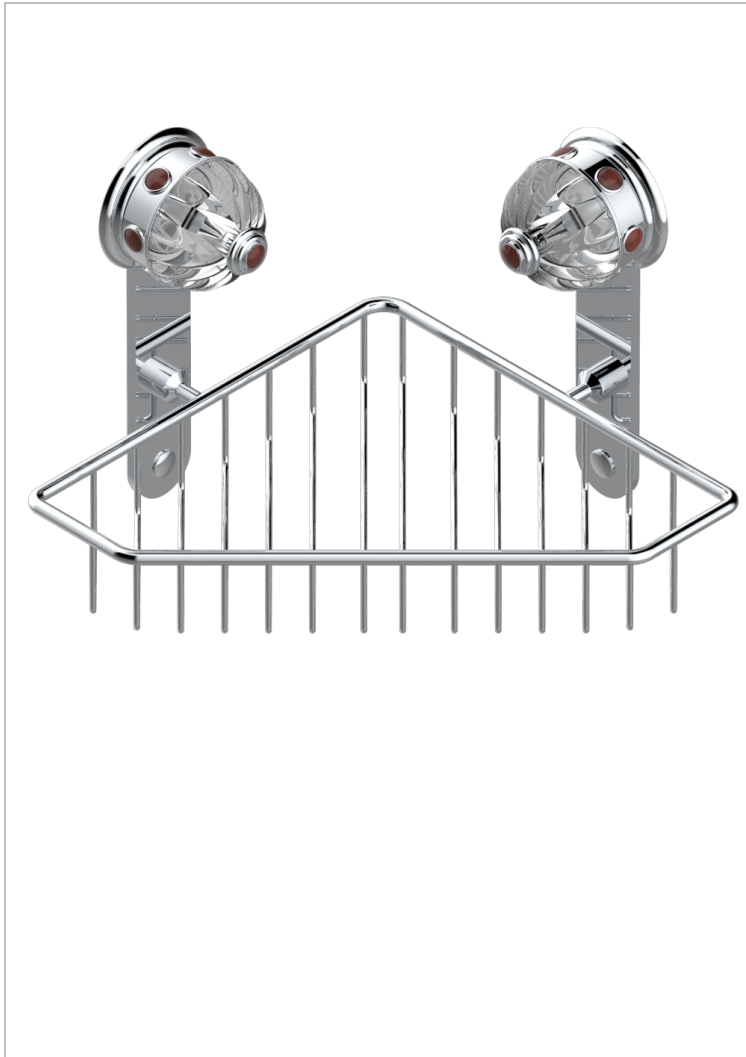

CHEVERNY JASPE ROUGE

A1U-3623

Porte-savon fil d'angle 200x200 mm avec rosaces

THG[®]
PARIS

CARACTÉRISTIQUES

- Cheverny Jaspe rouge
- Porte-savon fil d'angle 200x200 mm avec rosaces

FINITIONS DISPONIBLES

Chromé - A02
Chromé / doré - G02
Chromé mat - C02
Doré brillant - F01
Doré mat - F07
Nickel brillant - B01

Nickel mat - C01
Noir mat céramique - D30
Or pâle - F30
Or pâle mat - F31
Pvd blush - H62
Pvd blush mat - H60

Pvd couleur bronze brown - F33
Pvd couleur bronze brown - mat - F34
Pvd couleur doré - H52
Pvd couleur doré mat - H53
Pvd couleur laiton - H49
Pvd couleur laiton mat - H50