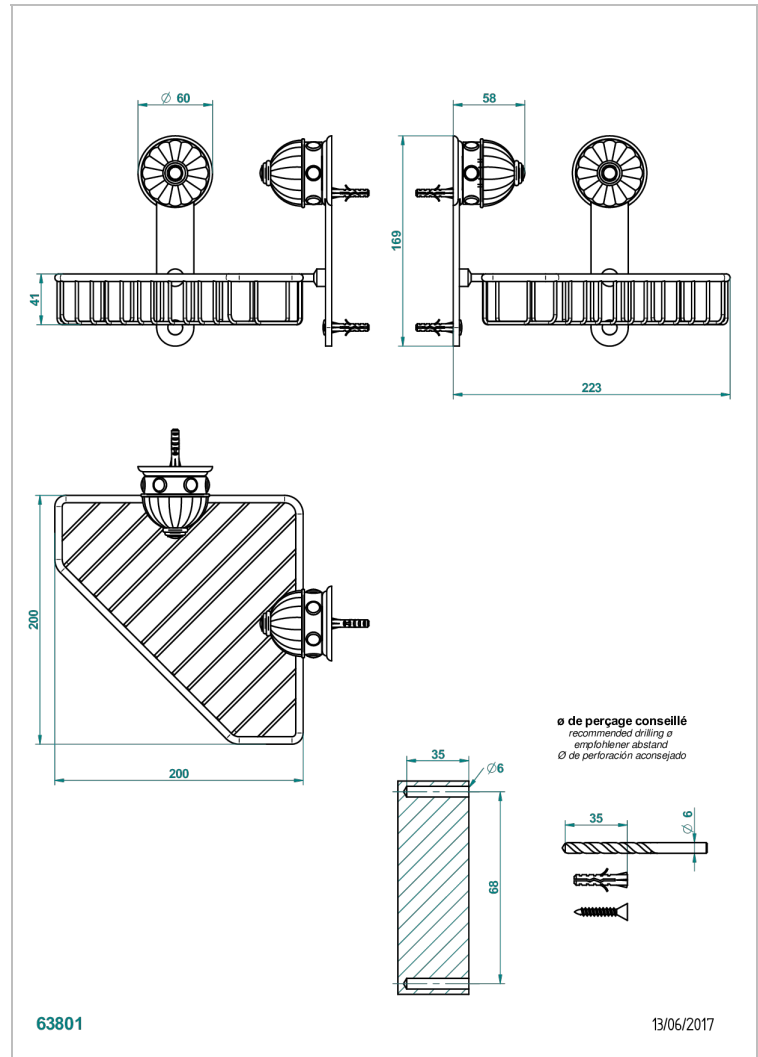

CHEVERNY JASPE ROUGE

A1U-3623

Porte-savon fil d'angle 200x200 mm avec rosaces

THG[®]
PARIS

CARACTÉRISTIQUES

- Cheverny Jaspe rouge
- Porte-savon fil d'angle 200x200 mm avec rosaces

FINITIONS DISPONIBLES

Chromé - A02
Chromé / doré - G02
Chromé mat - C02
Doré brillant - F01
Doré mat - F07
Nickel brillant - B01

Nickel mat - C01
Noir mat céramique - D30
Or pâle - F30
Or pâle mat - F31
Pvd blush - H62
Pvd blush mat - H60

Pvd couleur bronze brown - F33
Pvd couleur bronze brown - mat - F34
Pvd couleur doré - H52
Pvd couleur doré mat - H53
Pvd couleur laiton - H49
Pvd couleur laiton mat - H50