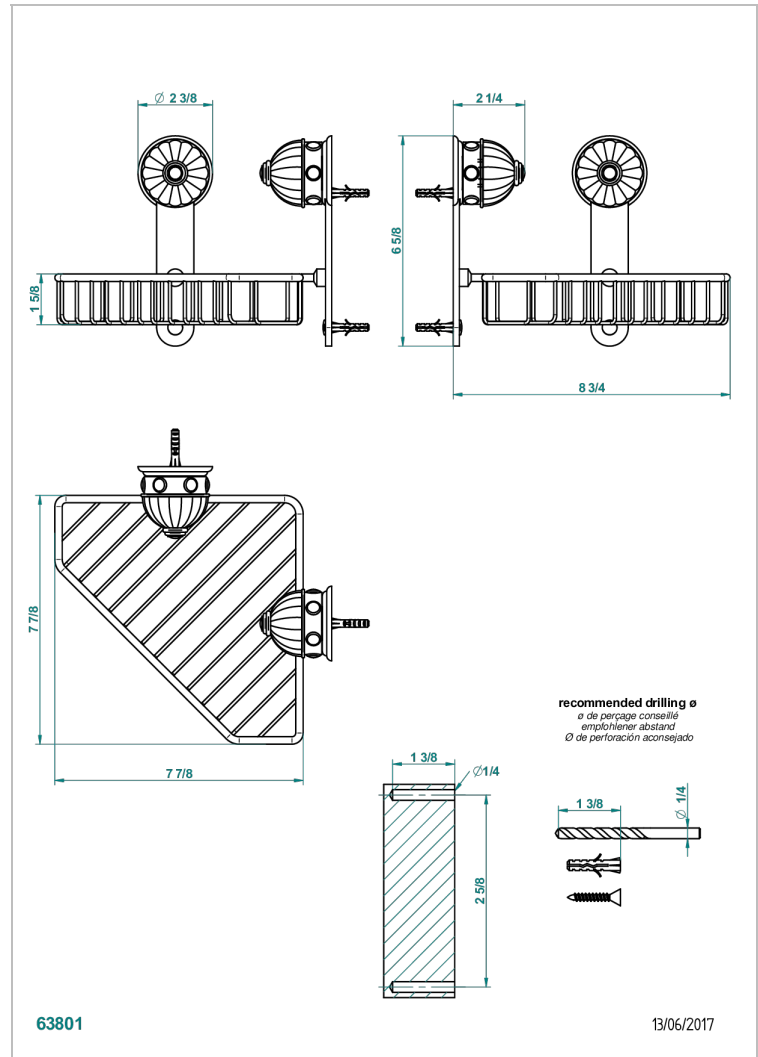

CHEVERNY JASPE ROUGE

A1U-3623

Porte-savon fil d'angle 200x200 mm avec rosaces

THG[®]
PARIS

CARACTÉRISTIQUES

- Cheverny Jaspe rouge
- Porte-savon fil d'angle 200x200 mm avec rosaces

FINITIONS DISPONIBLES

Chromé - A02
Chromé / doré - G02
Chromé mat - C02
Doré brillant - F01
Doré mat - F07
Nickel brillant - B01

Nickel mat - C01
Noir mat céramique - D30
Or pâle - F30
Or pâle mat - F31
Pvd blush - H62
Pvd blush mat - H60

Pvd couleur bronze brown - F33
Pvd couleur bronze brown - mat - F34
Pvd couleur doré - H52
Pvd couleur doré mat - H53
Pvd couleur laiton - H49
Pvd couleur laiton mat - H50