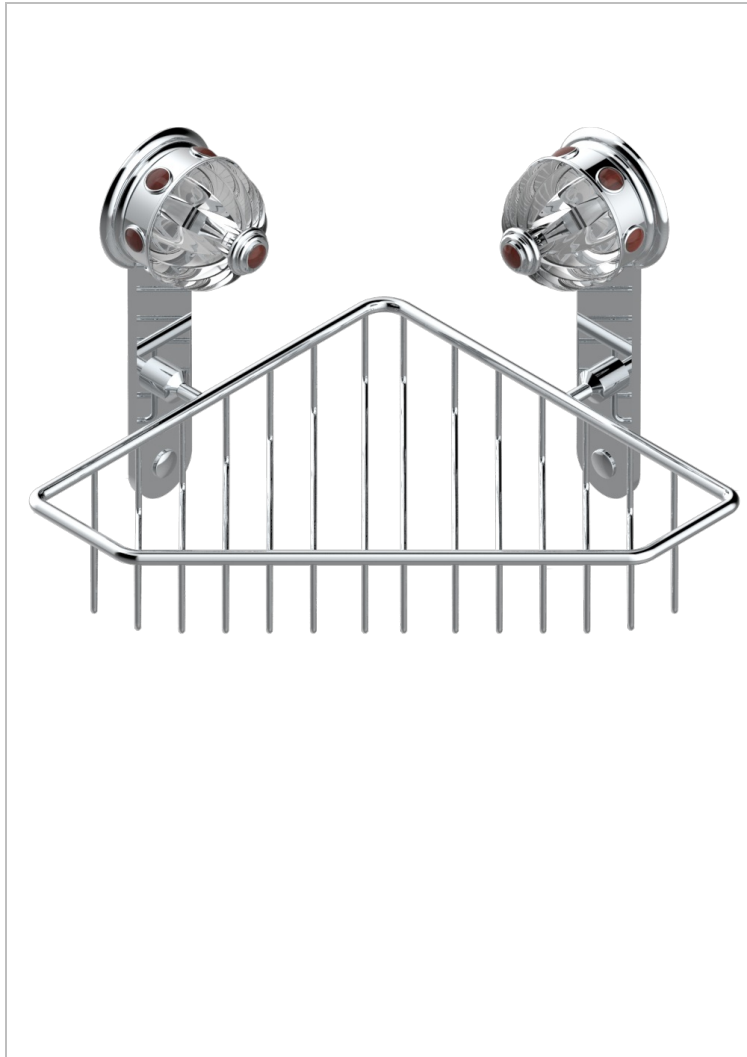

CHEVERNY JASPE ROUGE

A1U-3623

Porte-savon fil d'angle 200x200 mm avec rosaces

THG[®]
PARIS

CARACTÉRISTIQUES

- Cheverny Jaspe rouge
- Porte-savon fil d'angle 200x200 mm avec rosaces

FINITIONS DISPONIBLES

Chromé - A02
Chromé / doré - G02
Chromé mat - C02
Doré brillant - F01
Doré mat - F07
Nickel brillant - B01

Nickel mat - C01
Noir mat céramique - D30
Or pâle - F30
Or pâle mat - F31
Pvd blush - H62
Pvd blush mat - H60

Pvd couleur bronze brown - F33
Pvd couleur bronze brown - mat - F34
Pvd couleur doré - H52
Pvd couleur doré mat - H53
Pvd couleur laiton - H49
Pvd couleur laiton mat - H50