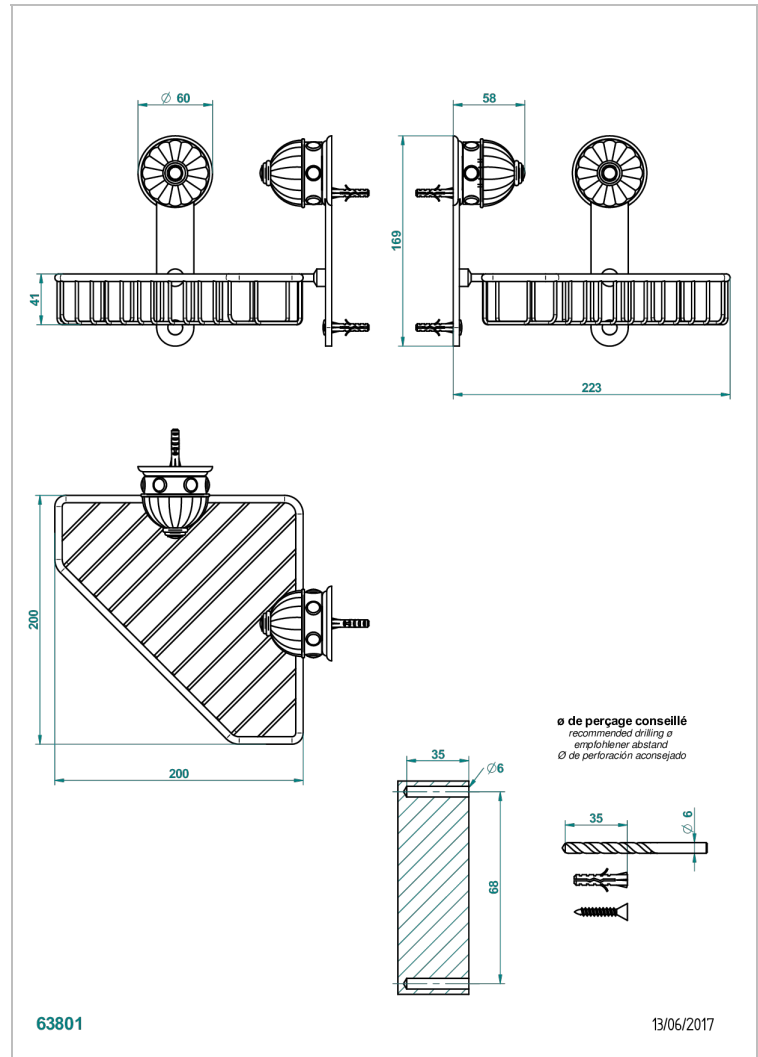

# AMBOISE JASPE ROUGE

A1L-3623

Porte-savon fil d'angle 200x200 mm avec rosaces

THG<sup>®</sup>  
PARIS

## CARACTÉRISTIQUES

- Amboise Jaspe rouge
- Porte-savon fil d'angle 200x200 mm avec rosaces

Vieux nickel - H28