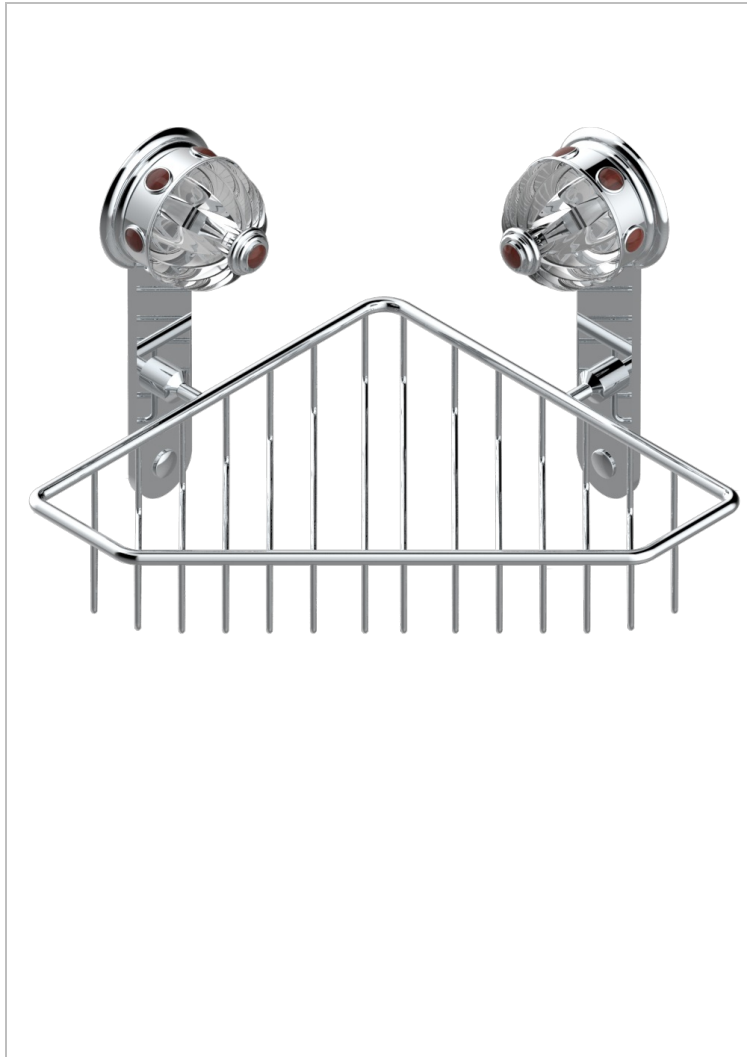

# AMBOISE JASPE ROUGE

A1L-3623

Porte-savon fil d'angle 200x200 mm avec rosaces

THG<sup>®</sup>  
PARIS

## CARACTÉRISTIQUES

- Amboise Jaspe rouge
- Porte-savon fil d'angle 200x200 mm avec rosaces

Vieux nickel - H28