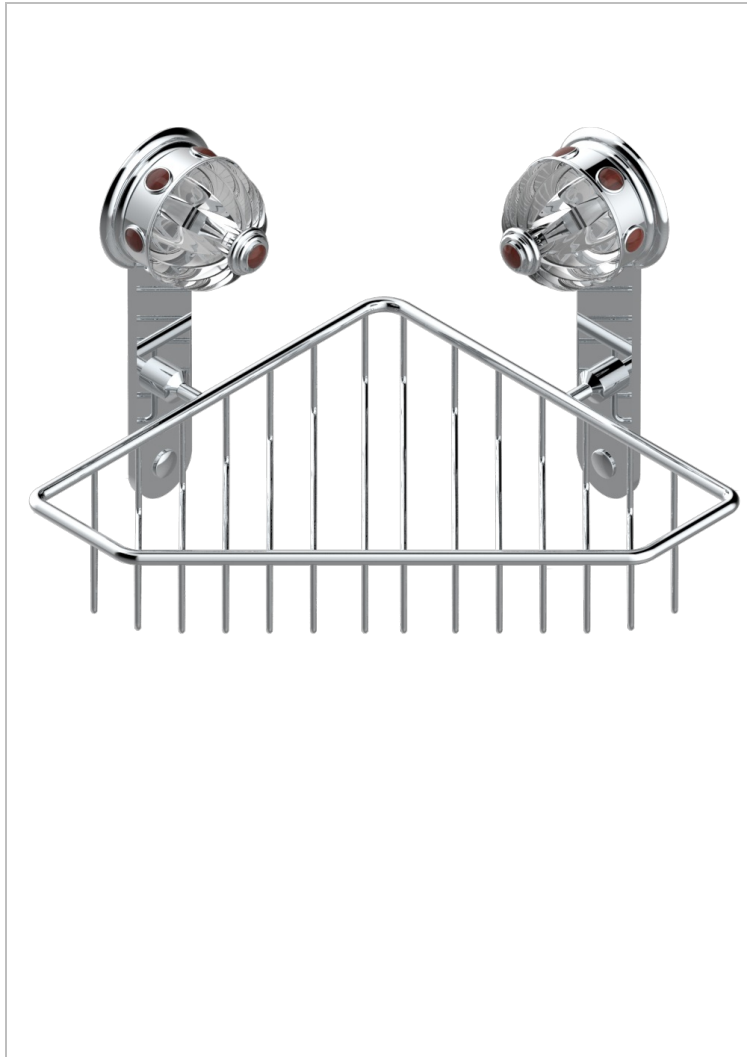

AMBOISE JASPE ROUGE

A1L-3623

Porte-savon fil d'angle 200x200 mm avec rosaces

CARACTÉRISTIQUES

- Amboise Jaspe rouge
- Porte-savon fil d'angle 200x200 mm avec rosaces

FINITIONS DISPONIBLES

Chromé - A02
 Chromé / doré - G02
 Chromé mat - C02
 Doré brillant - F01
 Doré mat - F07
 Nickel brillant - B01

Nickel mat - C01
 Noir mat céramique - D30
 Or pâle - F30
 Or pâle mat - F31
 Pvd blush - H62
 Pvd blush mat - H60

Pvd couleur bronze brown - F33
 Pvd couleur bronze brown - mat - F34
 Pvd couleur doré - H52
 Pvd couleur doré mat - H53
 Pvd couleur laiton - H49
 Pvd couleur laiton mat - H50