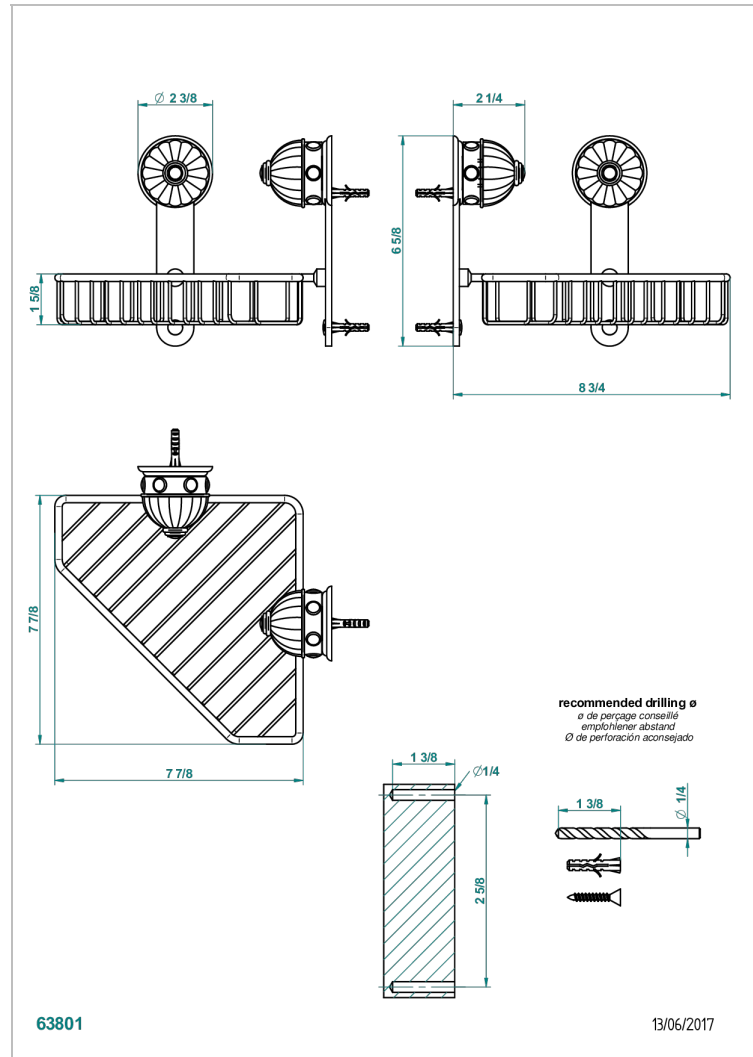

AMBOISE JASPE ROUGE

A1L-3623

Porte-savon fil d'angle 200x200 mm avec rosaces

CARACTÉRISTIQUES

- Amboise Jaspe rouge
- Porte-savon fil d'angle 200x200 mm avec rosaces

FINITIONS DISPONIBLES

Chromé - A02
 Chromé / doré - G02
 Chromé mat - C02
 Doré brillant - F01
 Doré mat - F07
 Nickel brillant - B01

Nickel mat - C01
 Noir mat céramique - D30
 Or pâle - F30
 Or pâle mat - F31
 Pvd blush - H62
 Pvd blush mat - H60

Pvd couleur bronze brown - F33
 Pvd couleur bronze brown - mat - F34
 Pvd couleur doré - H52
 Pvd couleur doré mat - H53
 Pvd couleur laiton - H49
 Pvd couleur laiton mat - H50