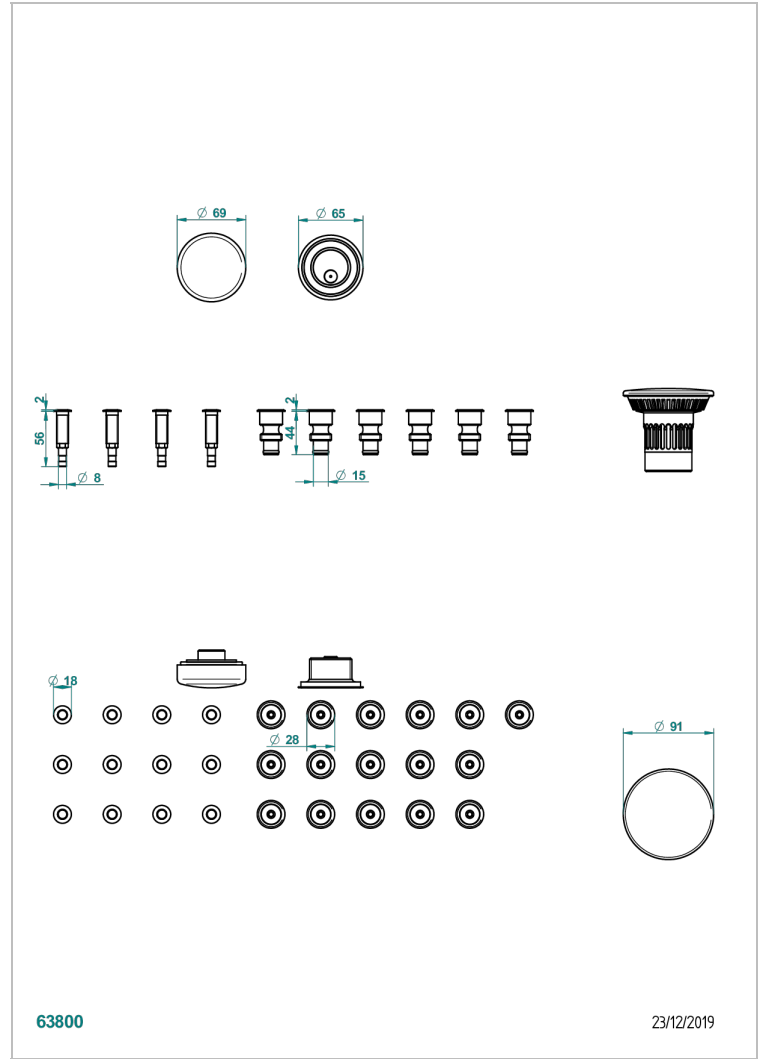

# WHIRPOOL SYSTEM

B12-K16H12A

Whirlpool system with 16 hydro jets and 12 aero jets

THG<sup>®</sup>  
PARIS

## CARACTERÍSTICAS

- Whirlpool system
- Whirlpool system with 16 hydro jets and 12 aero jets

## ACABADOS DISPONIBLES

Cromo - A02  
Pvd blush - H62  
Pvd blush mate - H60  
Pvd color latón - H49  
Pvd color latón mate - H50  
Pvd color níquel - H55

Pvd color níquel mate - H56  
Pvd color oro - H52  
Pvd grafito - H64  
Pvd grafito mate - H65  
Pvd marrón bronce - F33  
Pvd marrón bronce mate - F34

Pvd umber - H66  
Pvd umber mate - H67