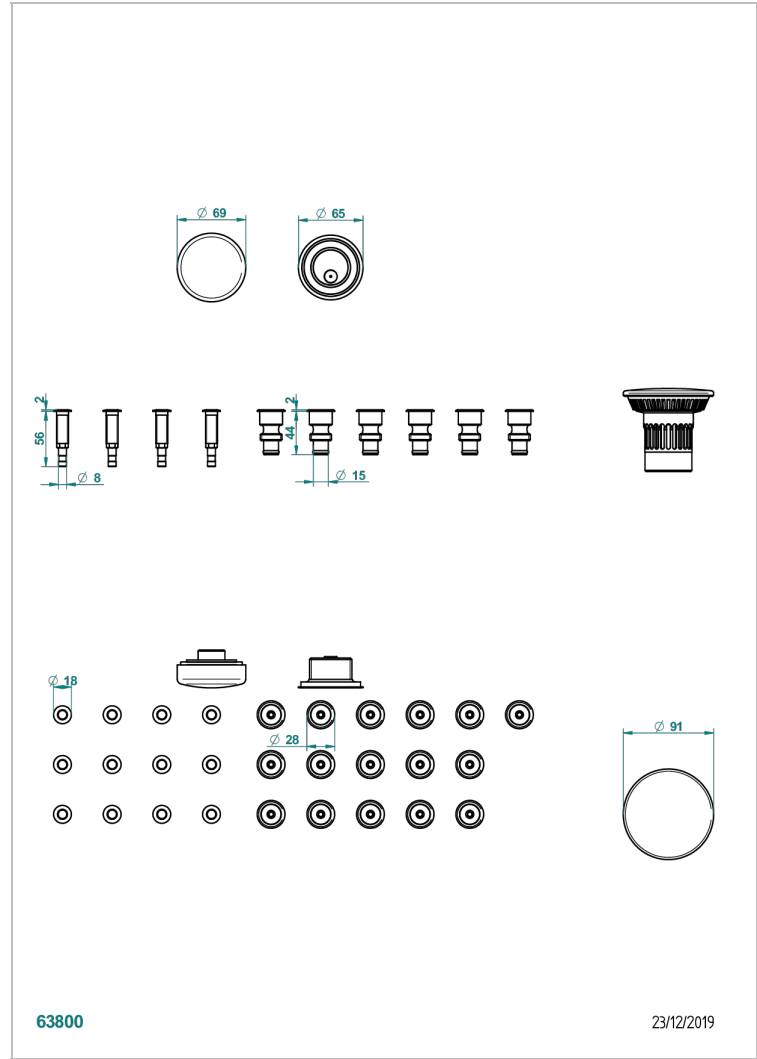

# WHIRPOOL SYSTEM

B12-K16H12A

Whirlpool system with 16 hydro jets and 12 aero jets

THG<sup>®</sup>  
PARIS

## CARACTERÍSTICAS

- Whirlpool system
- Whirlpool system with 16 hydro jets and 12 aero jets

## ACABADOS DISPONIBLES

Cromo - A02  
Pvd blush - H62  
Pvd blush mate - H60  
Pvd color latón - H49  
Pvd color latón mate - H50  
Pvd color níquel - H55

Pvd color níquel mate - H56  
Pvd color oro - H52  
Pvd grafito - H64  
Pvd grafito mate - H65  
Pvd marrón bronce - F33  
Pvd marrón bronce mate - F34

Pvd umber - H66  
Pvd umber mate - H67