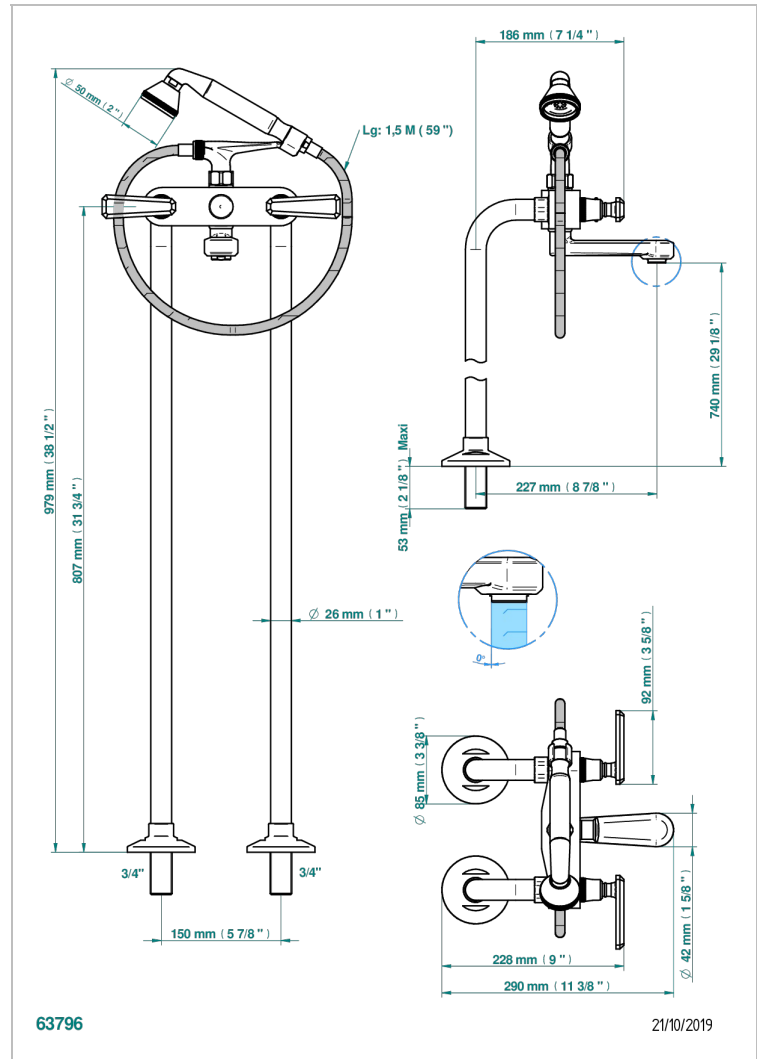

TRADITION A MANETTES

A58-13CS

Mélangeur bain douche sur colonnes pour fixation au sol

THG[®]
PARIS

CARACTÉRISTIQUES

- ACS : 21ACCLY034

CERTIFICATIONS

FINITIONS DISPONIBLES

Bronze clair - D01
Chromé - A02
Chromé / doré - G02
Chromé mat - C02
Doré brillant - F01
Doré mat - F07

Laiton fumé naturel - A13
Nickel brillant - B01
Nickel mat - C01
Noir mat céramique - D30
Or pâle - F30
Or pâle mat - F31