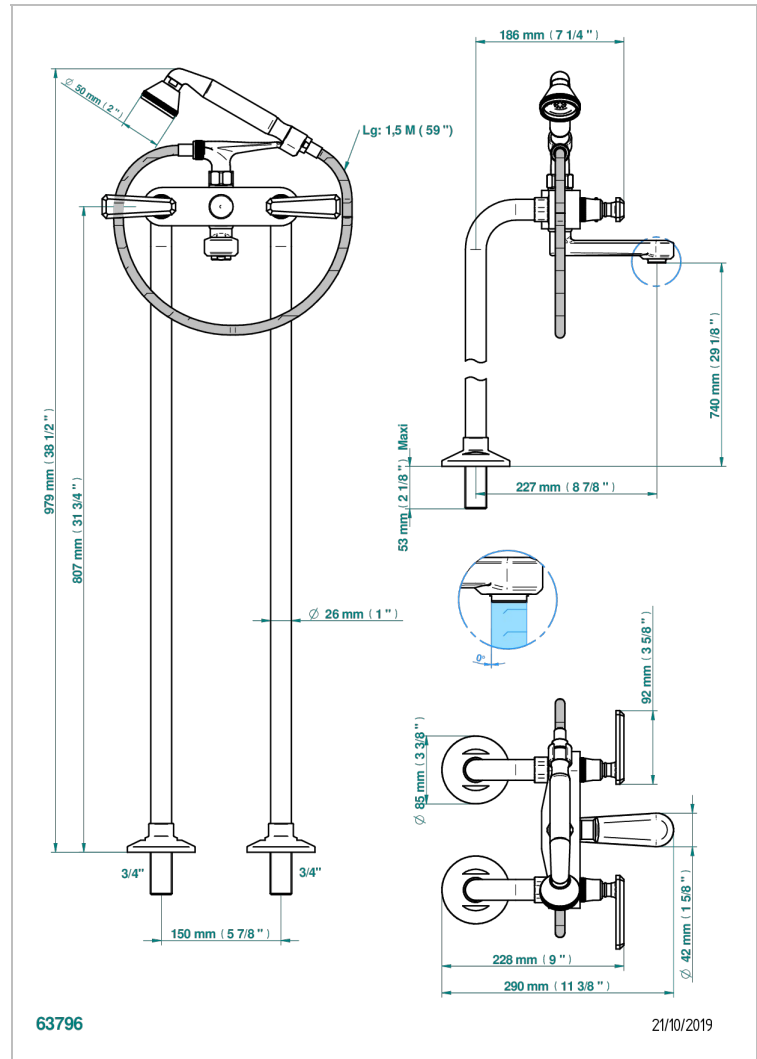

TRADITION CON MANETAS

A58-13CS

Monobloc baÑo/ducha con columnas para fijaci3n al suelo

THG[®]
PARIS

CARACTERÍSTICAS

- ACS : 21ACCLY034

ESTÁNDAR

ACABADOS DISPONIBLES

Bronce claro - D01
Cerámica negra mate - D30
Cobre viejo mate - H07
Cromo - A02
Cromo / dorado - G02
Cromo mate - C02

Dorado - F01
Dorado mate - F07
Dorado pálido - F30
Dorado pálido mate (sin barniz) - F31
Natural smoked Brass - A13
Níquel - B01

Níquel mate - C01
Níquel viejo - H28
Pvd blush - H62
Pvd blush mate - H60
Pvd color lat3n - H49
Pvd color lat3n mate - H50

Pvd color níquel - H55
Pvd color níquel mate - H56
Pvd color oro - H52
Pvd color oro mate - H53
Pvd grafito - H64
Pvd grafito mate - H65