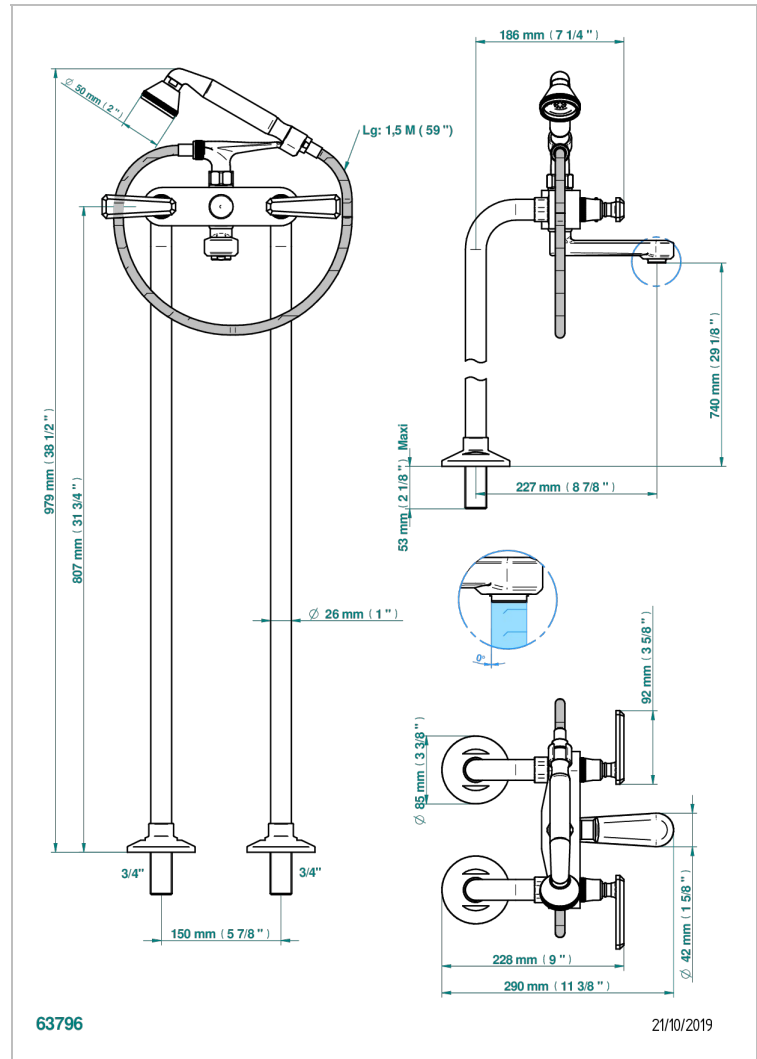

TRADITION CON MANETAS

A58-13CS

Monobloc baÑo/ducha con columnas para fijaci3n al suelo

THG[®]
PARIS

CARACTERÍSTICAS

- ACS : 21ACCLY034

ESTÁNDAR

PRODUCTOS RELACIONADOS

- Ref. G00-13800A Set of installation for tub filler

ACABADOS DISPONIBLES

Bronce claro - D01
Cerámica negra mate - D30
Cobre viejo mate - H07
Cromo - A02
Cromo / dorado - G02
Cromo mate - C02

Dorado - F01
Dorado mate - F07
Dorado pálido - F30
Dorado pálido mate (sin barniz) - F31
Natural smoked Brass - A13
Níquel - B01

Níquel mate - C01
Níquel viejo - H28
Pvd blush - H62
Pvd blush mate - H60
Pvd color lat3n - H49
Pvd color lat3n mate - H50

Pvd color níquel - H55
Pvd color níquel mate - H56
Pvd color oro - H52
Pvd color oro mate - H53
Pvd grafito - H64
Pvd grafito mate - H65