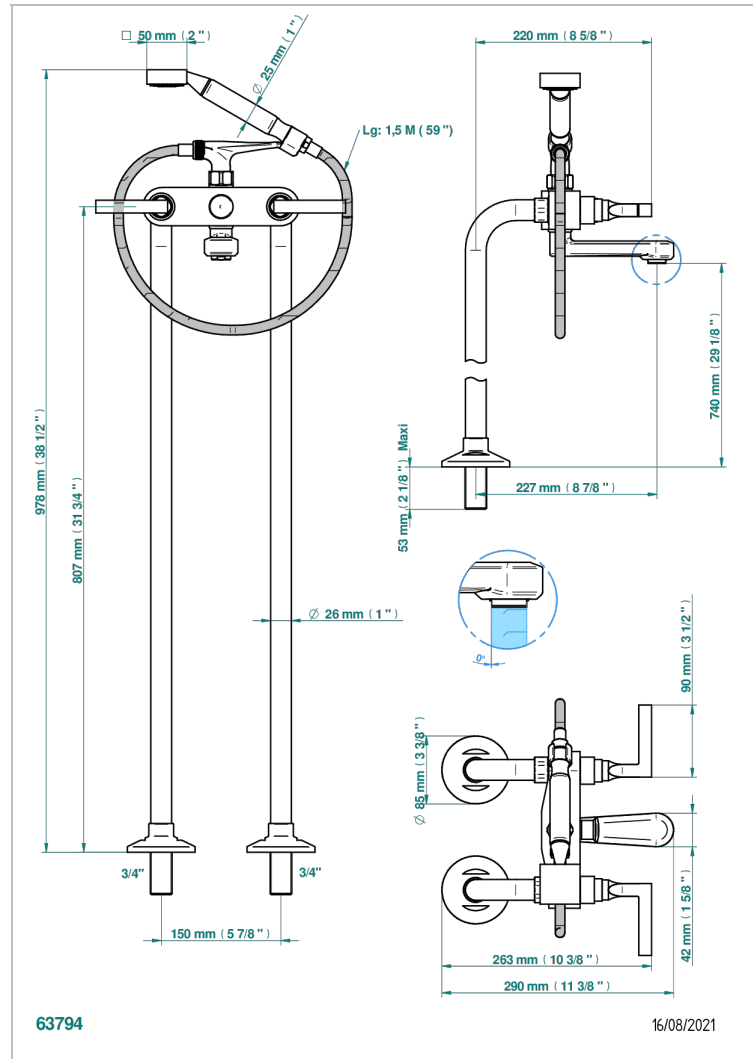

BELUGA A MANETTES

G1U-13CS

Mélangeur bain douche sur colonnes pour fixation au sol

THG[®]
PARIS

CARACTÉRISTIQUES

- ACS : 21ACCLY034

CERTIFICATIONS

FINITIONS DISPONIBLES

Bronze clair - D01
Chromé - A02
Chromé / doré - G02
Chromé mat - C02
Doré brillant - F01
Doré mat - F07

Nickel brillant - B01
Nickel mat - C01
Noir mat céramique - D30
Or pâle - F30
Or pâle mat - F31
Pvd blush - H62