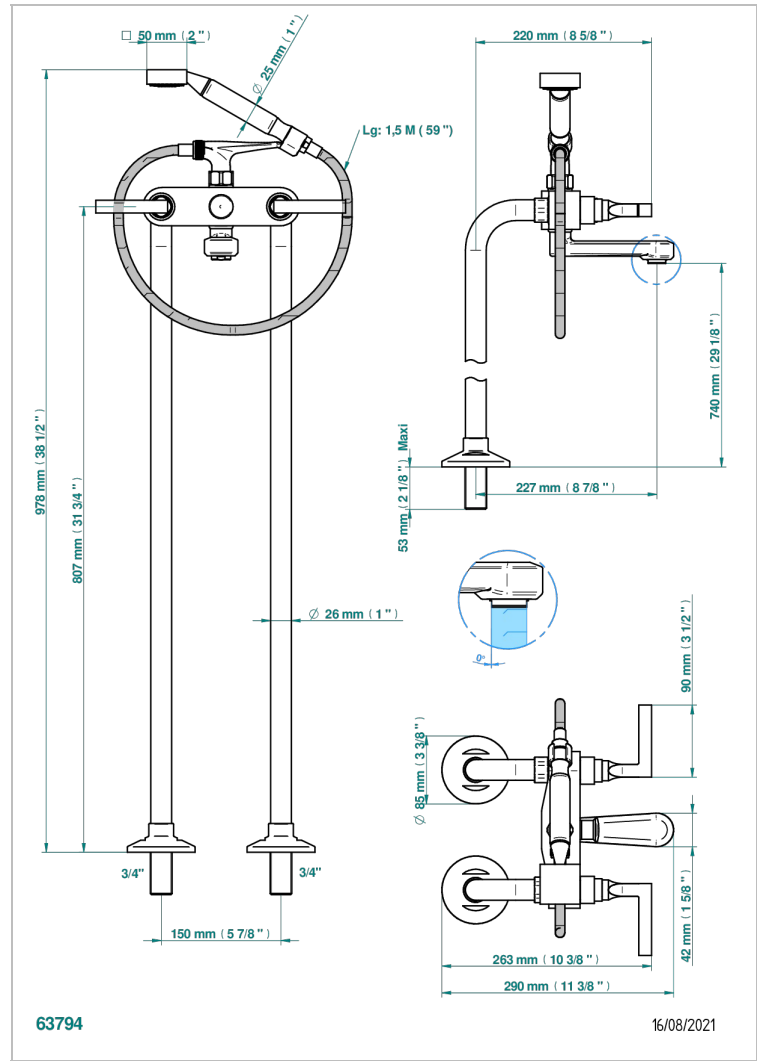

# BELUGA CON MANETAS

G1U-13CS

Monobloc baÑo/ducha con columnas para fijaci3n al suelo

THG<sup>®</sup>  
PARIS

## CARACTERÍSTICAS

- ACS : 21ACCLY034