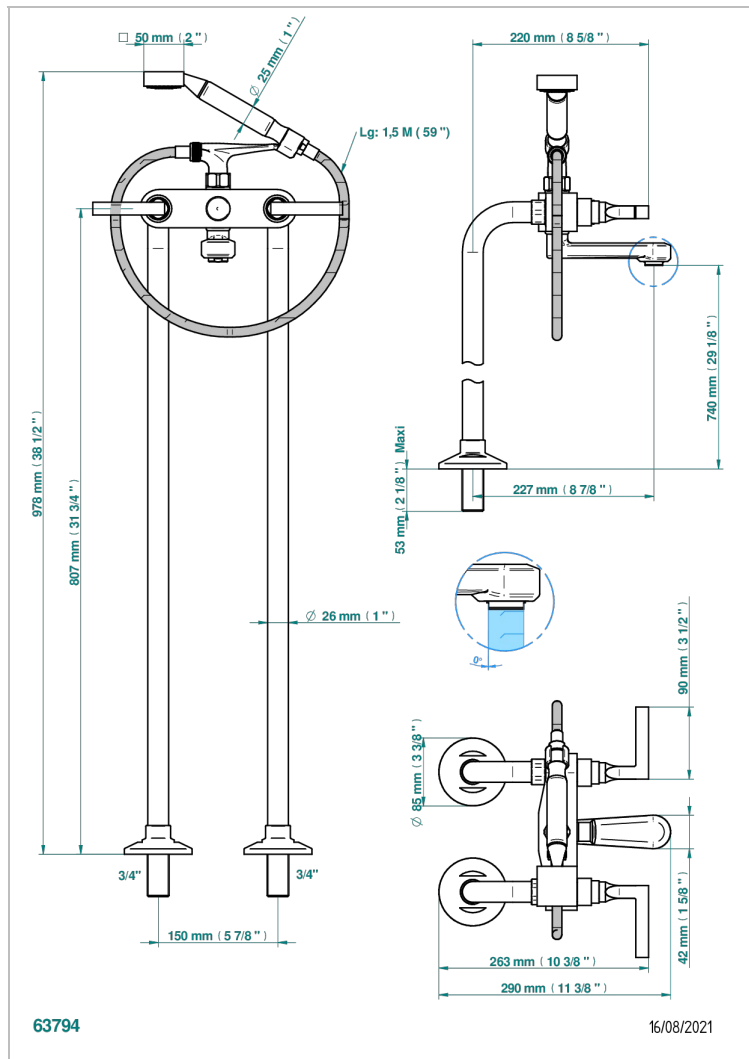

BELUGA CON MANETAS

G1U-13CS

Monobloc baÑo/ducha con columnas para fijaci3n al suelo

THG[®]
PARIS

CARACTERÍSTICAS

- ACS : 21ACCLY034

ESTÁNDAR

PRODUCTOS RELACIONADOS

- Ref. G00-13800A Set of installation for tub filler

ACABADOS DISPONIBLES

Bronce claro - D01
Cerámica negra mate - D30
Cobre viejo mate - H07
Cromo - A02
Cromo / dorado - G02
Cromo mate - C02

Dorado - F01
Dorado mate - F07
Dorado pálido - F30
Dorado pálido mate (sin barniz) - F31
Níquel - B01
Níquel mate - C01

Pvd marr3n bronce mate - F34
Pvd umber - H66
Pvd umber mate - H67