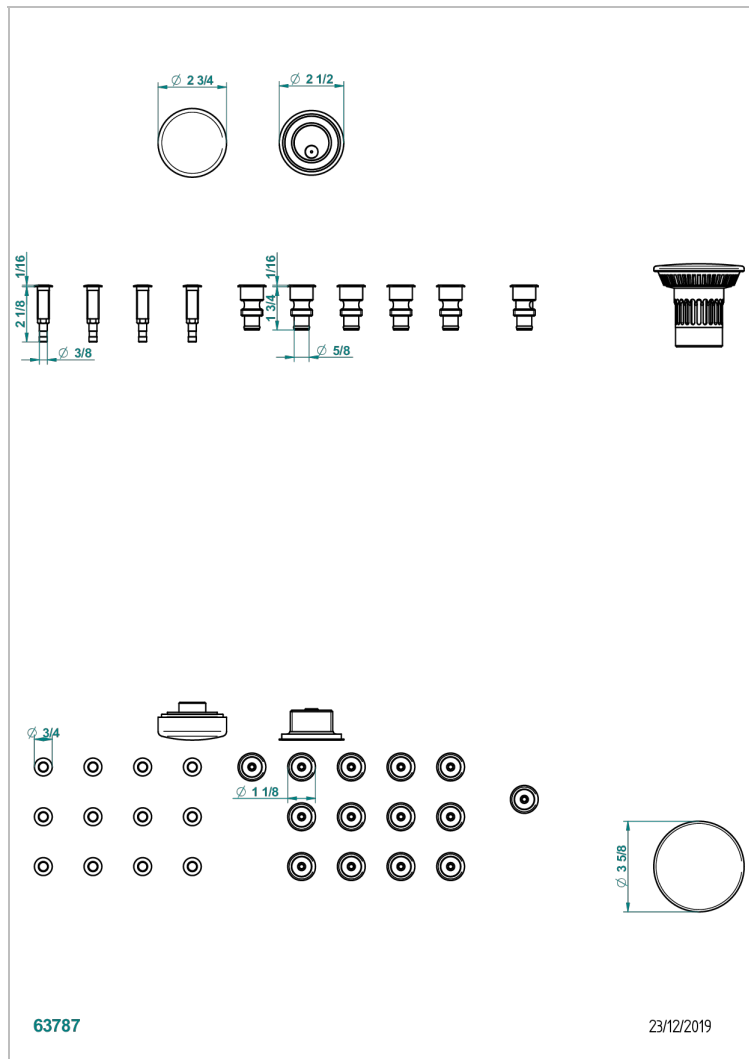

# СИСТЕМЫ ГИДРОМАССАЖА

B12-K14H12A

Джакузи с 14 гидромассажными и 12 аэромассажными форсунками

THG<sup>®</sup>  
PARIS

Покрытие PVD никель - H55  
Хром - A02