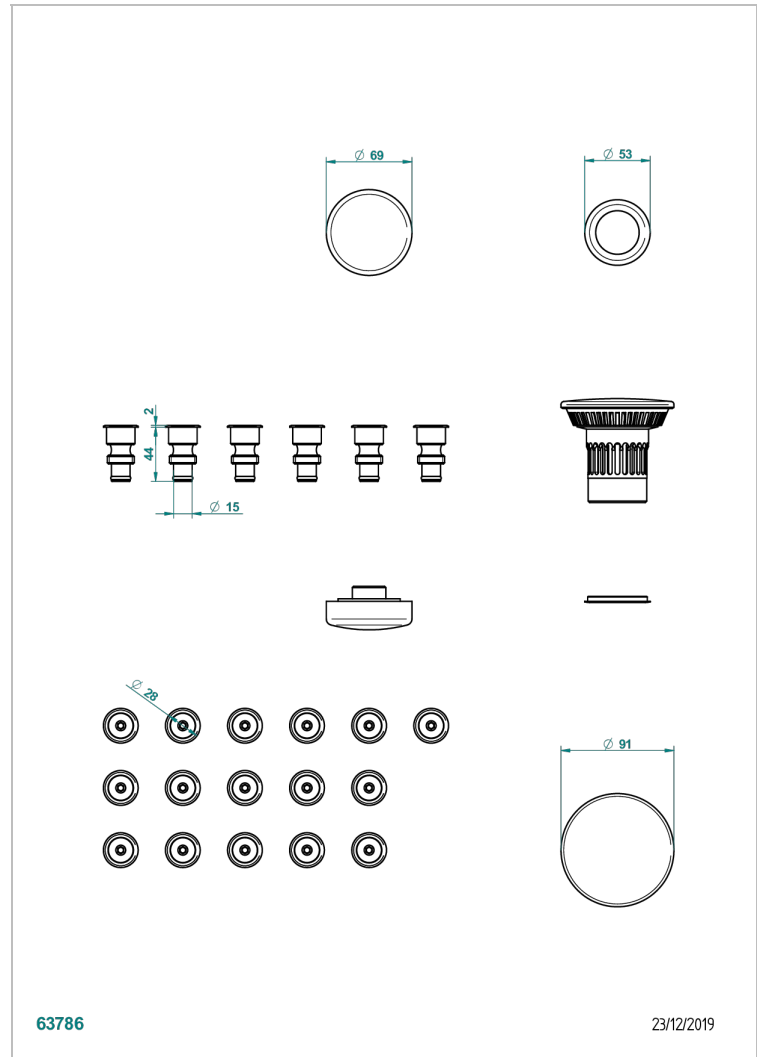

SYSTEME BALNEO

B12-K16H

Système balnéothérapie, 16 jets hydrobain

THG[®]
PARIS

CARACTÉRISTIQUES

- Système balnéo
- Système balnéothérapie, 16 jets hydrobain

FINITIONS DISPONIBLES

Chromé - A02
Pvd blush - H62
Pvd blush mat - H60
Pvd couleur bronze brown - F33
Pvd couleur bronze brown - mat - F34
Pvd couleur doré - H52

Pvd couleur laiton - H49
Pvd couleur laiton mat - H50
Pvd couleur nickel - H55
Pvd couleur nickel mat - H56
Pvd graphite - H64
Pvd graphite mat - H65

Pvd umber - H66
Pvd umber mat - H67