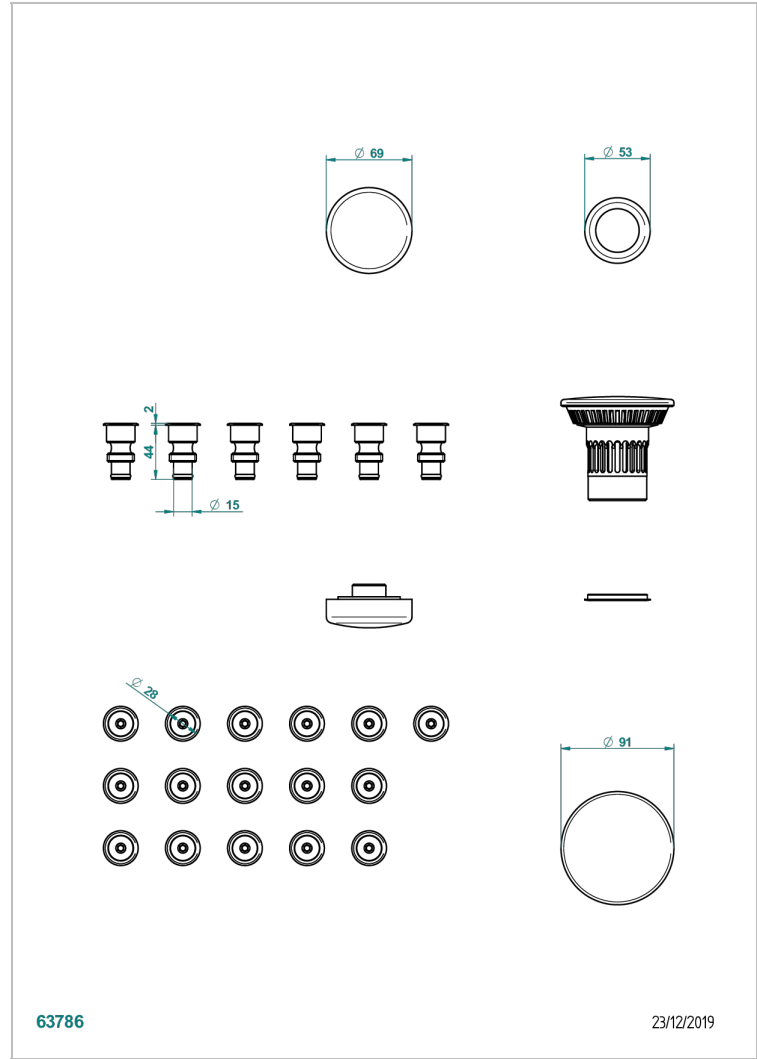

WHIRPOOL SYSTEM

B12-K16H

Whirlpool system with 16 hydro jets

THG[®]
PARIS

CARACTERÍSTICAS

- Whirlpool system
- Whirlpool system with 16 hydro jets

ACABADOS DISPONIBLES

Cromo - A02
Pvd blush - H62
Pvd blush mate - H60
Pvd color latón - H49
Pvd color latón mate - H50
Pvd color níquel - H55

Pvd color níquel mate - H56
Pvd color oro - H52
Pvd grafito - H64
Pvd grafito mate - H65
Pvd marrón bronce - F33
Pvd marrón bronce mate - F34

Pvd umber - H66
Pvd umber mate - H67