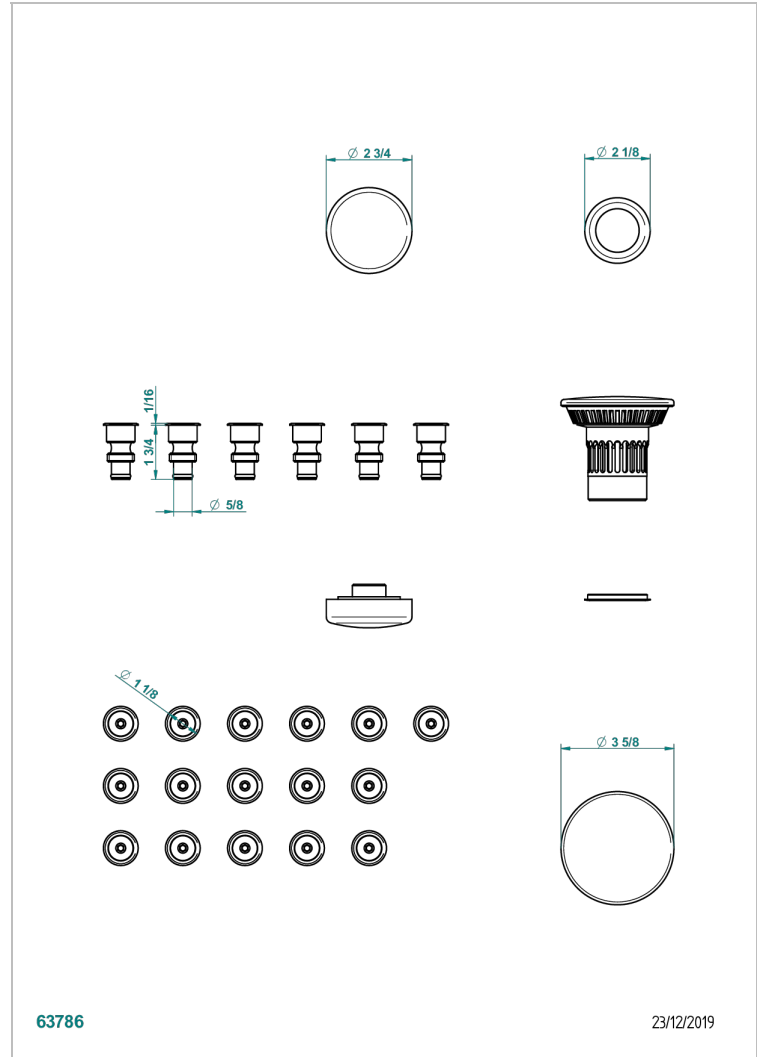

SYSTEME BALNEO

B12-K16H

Système balnéothérapie, 16 jets hydrobain

THG[®]
PARIS

63786

23/12/2019

CARACTÉRISTIQUES

- Système balnéo
- Système balnéothérapie, 16 jets hydrobain

FINITIONS DISPONIBLES

Chromé - A02
Pvd blush - H62
Pvd blush mat - H60
Pvd couleur bronze brown - F33
Pvd couleur bronze brown - mat - F34
Pvd couleur doré - H52

Pvd couleur laiton - H49
Pvd couleur laiton mat - H50
Pvd couleur nickel - H55
Pvd couleur nickel mat - H56
Pvd graphite - H64
Pvd graphite mat - H65

Pvd umber - H66
Pvd umber mat - H67