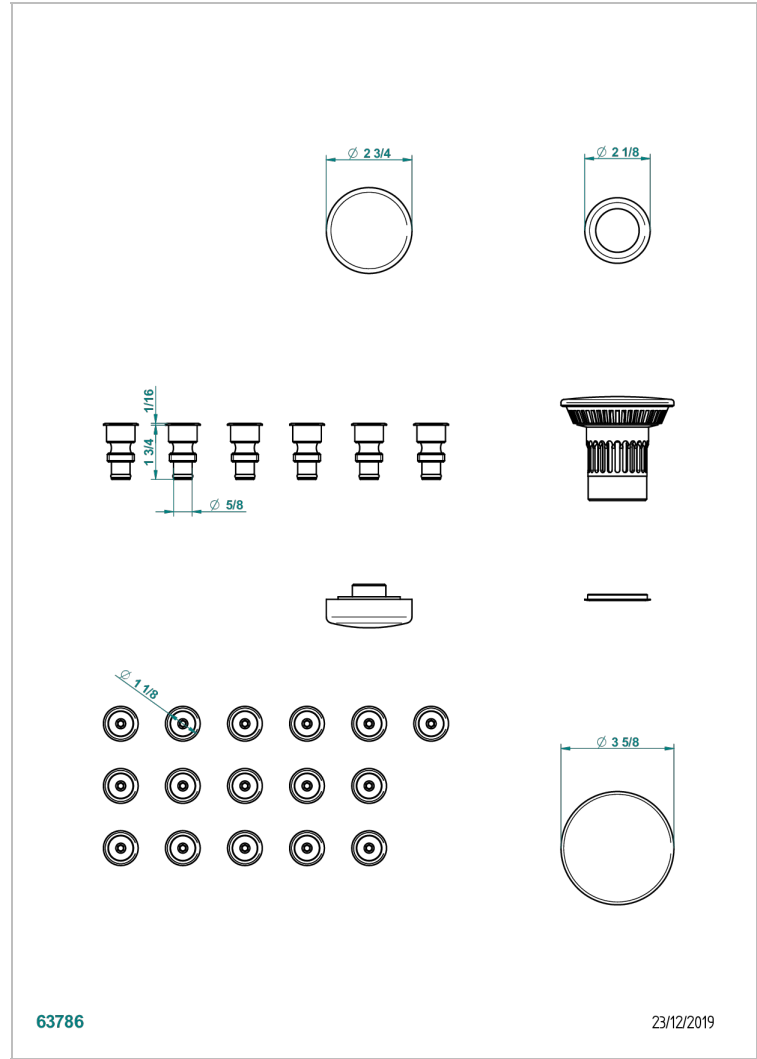

WHIRPOOL SYSTEM

B12-K16H

Whirlpool system with 16 hydro jets

THG[®]
PARIS

CARACTERÍSTICAS

- Whirlpool system
- Whirlpool system with 16 hydro jets

ACABADOS DISPONIBLES

Cromo - A02
Pvd blush - H62
Pvd blush mate - H60
Pvd color latón - H49
Pvd color latón mate - H50
Pvd color níquel - H55

Pvd color níquel mate - H56
Pvd color oro - H52
Pvd grafito - H64
Pvd grafito mate - H65
Pvd marrón bronce - F33
Pvd marrón bronce mate - F34

Pvd umber - H66
Pvd umber mate - H67