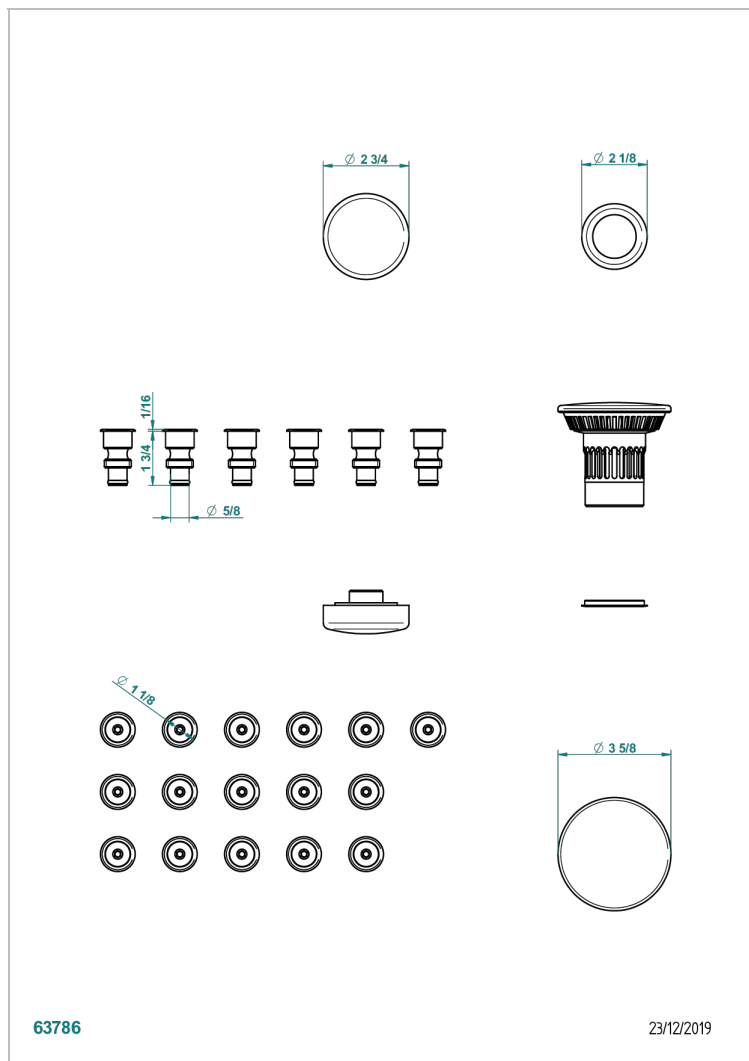

# SYSTEME BALNEO

B12-K16H

Système balnéothérapie, 16 jets hydrobain

THG<sup>®</sup>  
PARIS

## CARACTÉRISTIQUES

- Système balnéo
- Système balnéothérapie, 16 jets hydrobain

## FINITIONS DISPONIBLES

Chromé - A02  
Pvd blush - H62  
Pvd blush mat - H60  
Pvd couleur bronze brown - F33  
Pvd couleur bronze brown - mat - F34  
Pvd couleur doré - H52

Pvd couleur laiton - H49  
Pvd couleur laiton mat - H50  
Pvd couleur nickel - H55  
Pvd couleur nickel mat - H56  
Pvd graphite - H64  
Pvd graphite mat - H65

Pvd umber - H66  
Pvd umber mat - H67