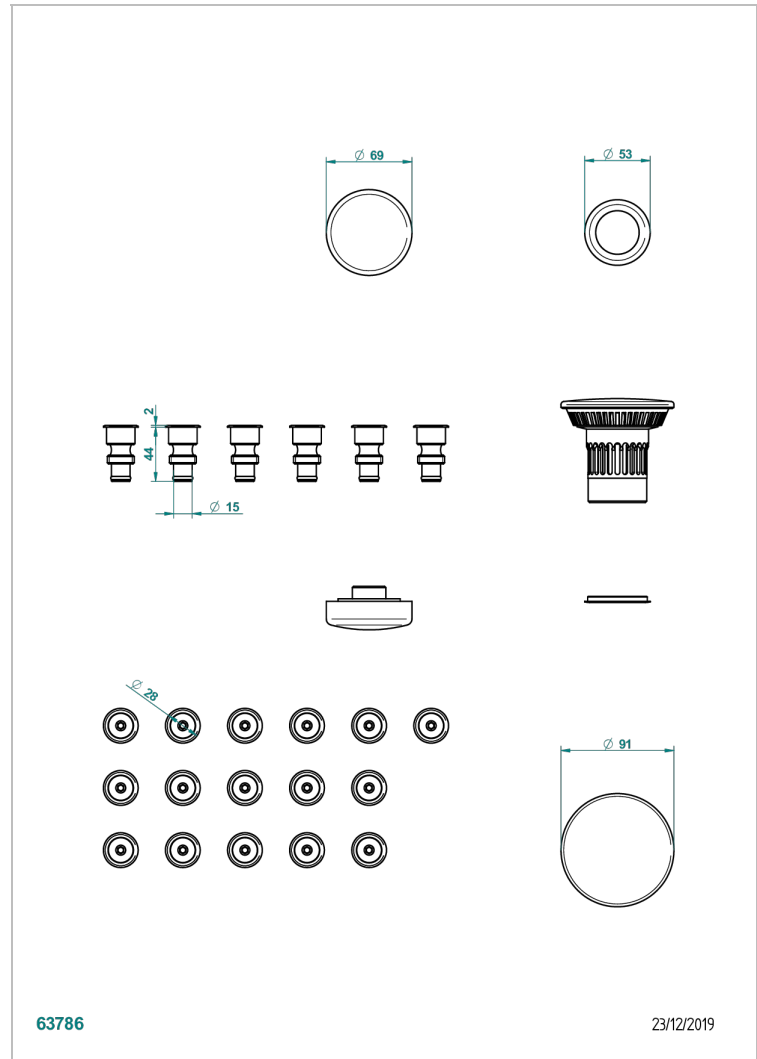

WHIRPOOL SYSTEM

B12-K16H

Whirlpool system with 16 hydro jets

THG[®]
PARIS

CARACTERÍSTICAS

- Whirlpool system
- Whirlpool system with 16 hydro jets

ACABADOS DISPONIBLES

Cromo - A02
Pvd blush - H62
Pvd blush mate - H60
Pvd color latón - H49
Pvd color latón mate - H50
Pvd color níquel - H55

Pvd color níquel mate - H56
Pvd color oro - H52
Pvd grafito - H64
Pvd grafito mate - H65
Pvd marrón bronce - F33
Pvd marrón bronce mate - F34

Pvd umber - H66
Pvd umber mate - H67