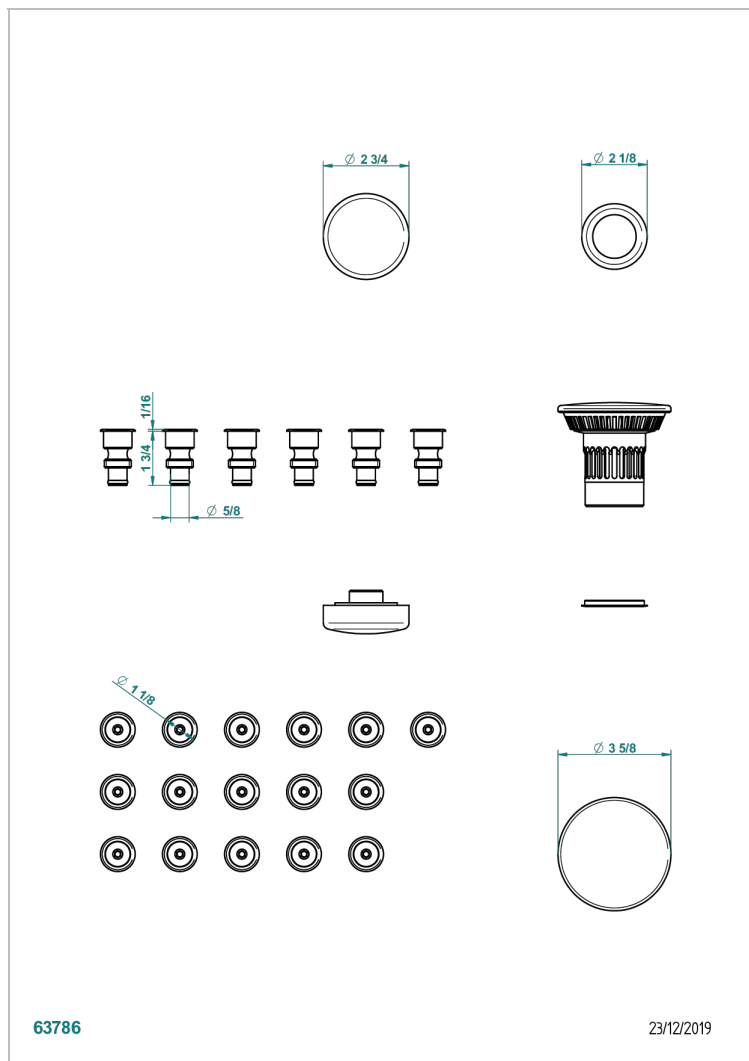

SYSTEME BALNEO

B12-K16H

Système balnéothérapie, 16 jets hydrobain

THG[®]
PARIS

CARACTÉRISTIQUES

- Système balnéo
- Système balnéothérapie, 16 jets hydrobain

FINITIONS DISPONIBLES

Chromé - A02
Pvd blush - H62
Pvd blush mat - H60
Pvd couleur bronze brown - F33
Pvd couleur bronze brown - mat - F34
Pvd couleur doré - H52

Pvd couleur laiton - H49
Pvd couleur laiton mat - H50
Pvd couleur nickel - H55
Pvd couleur nickel mat - H56
Pvd graphite - H64
Pvd graphite mat - H65

Pvd umber - H66
Pvd umber mat - H67