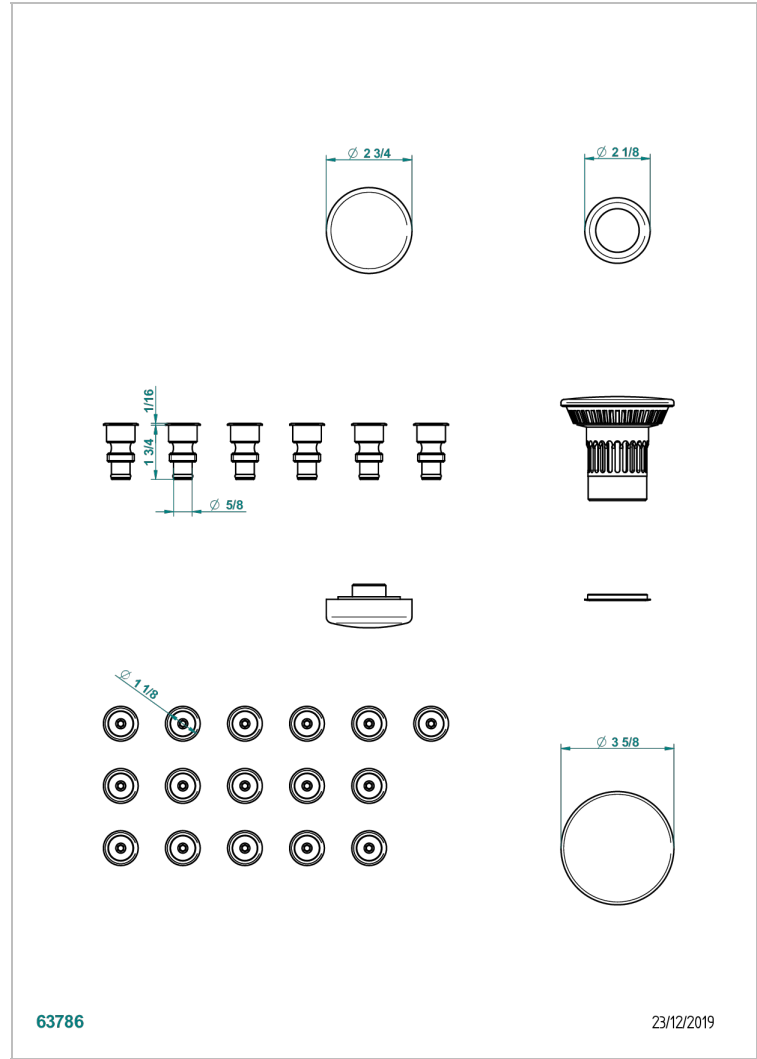

WHIRPOOL SYSTEM

B12-K16H

Whirlpool system with 16 hydro jets

THG[®]
PARIS

63786

23/12/2019

CARACTERÍSTICAS

- Whirlpool system
- Whirlpool system with 16 hydro jets

ACABADOS DISPONIBLES

Cromo - A02
Pvd blush - H62
Pvd blush mate - H60
Pvd color latón - H49
Pvd color latón mate - H50
Pvd color níquel - H55

Pvd color níquel mate - H56
Pvd color oro - H52
Pvd grafito - H64
Pvd grafito mate - H65
Pvd marrón bronce - F33
Pvd marrón bronce mate - F34

Pvd umber - H66
Pvd umber mate - H67