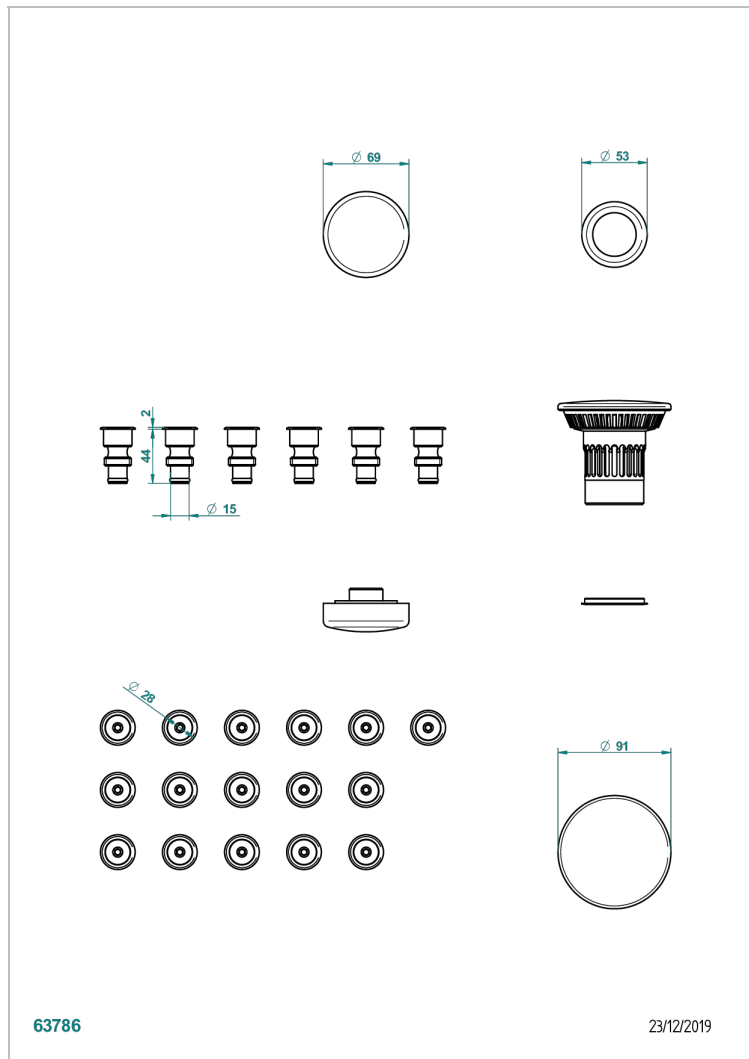

СИСТЕМЫ ГИДРОМАССАЖА

B12-K16H

Джакузи с 16 гидромассажными форсунками

THG[®]
PARIS

ХАРАКТЕРИСТИКИ

- Системы гидромассажа
- Джакузи с 16 гидромассажными форсунками

ДОСТУПНЫЕ ВАРИАНТЫ ПОКРЫТИЙ

Blush PVD - H62
Graphite PVD - H64
Matt Umber PVD - H67
Matt blush PVD - H60
Matt graphite PVD - H65
Umber PVD - H66

Покрытие PVD бронза - F33
Покрытие PVD золотистый цвет - H52
Покрытие PVD латунь - H49
Покрытие PVD матовая бронза - F34
Покрытие PVD матовая латунь - H50
Покрытие PVD матовый никель - H56

Покрытие PVD никель - H55
Хром - A02