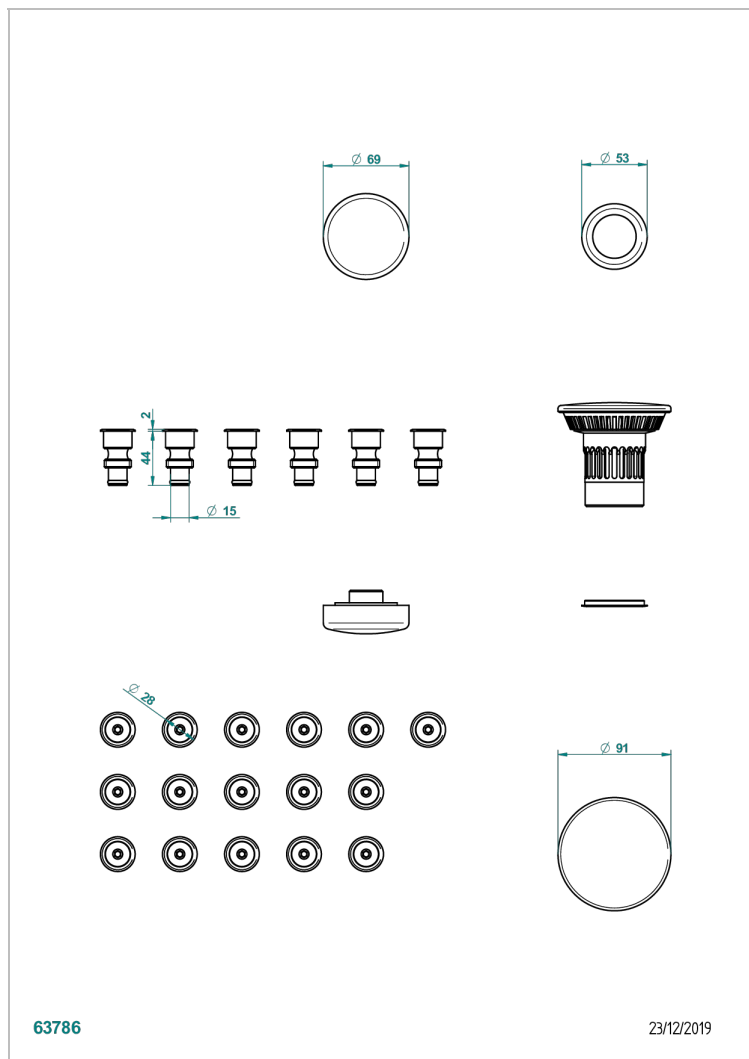

SYSTEME BALNEO

B12-K16H

Système balnéothérapie, 16 jets hydrobain

THG[®]
PARIS

CARACTÉRISTIQUES

- Système balnéo
- Système balnéothérapie, 16 jets hydrobain

FINITIONS DISPONIBLES

Chromé - A02
Pvd blush - H62
Pvd blush mat - H60
Pvd couleur bronze brown - F33
Pvd couleur bronze brown - mat - F34
Pvd couleur doré - H52

Pvd couleur laiton - H49
Pvd couleur laiton mat - H50
Pvd couleur nickel - H55
Pvd couleur nickel mat - H56
Pvd graphite - H64
Pvd graphite mat - H65

Pvd umber - H66
Pvd umber mat - H67