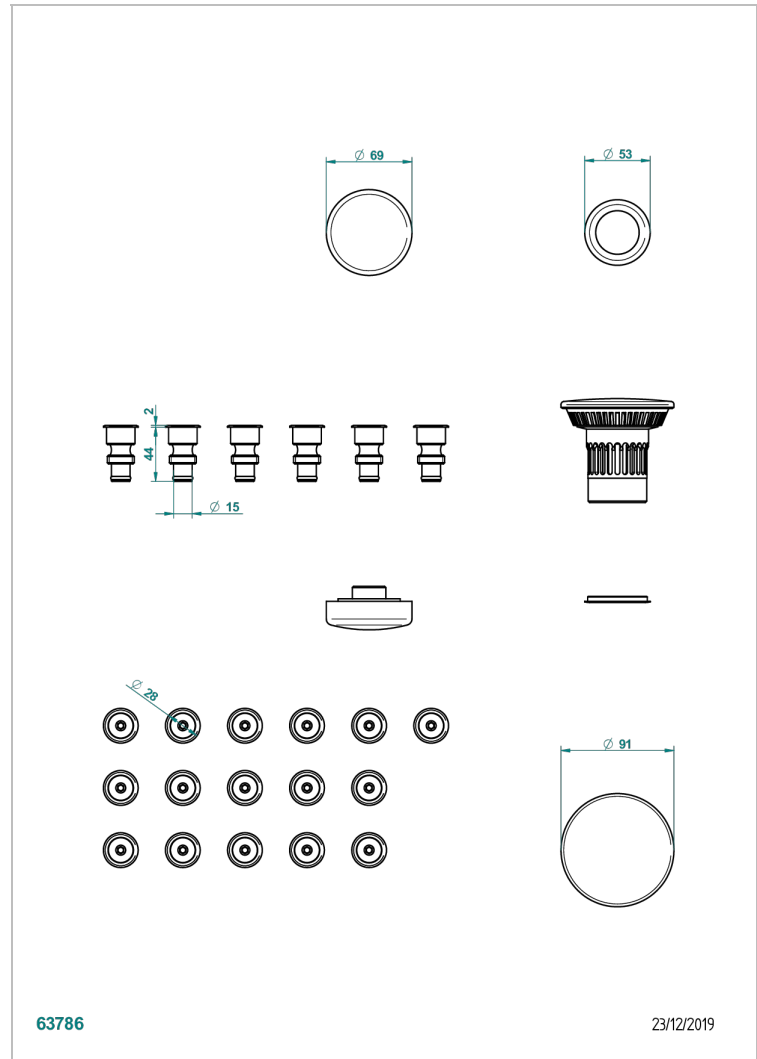

WHIRPOOL SYSTEM

B12-K16H

Whirlpool system with 16 hydro jets

THG[®]
PARIS

63786

23/12/2019

CARACTERÍSTICAS

- Whirlpool system
- Whirlpool system with 16 hydro jets

ACABADOS DISPONIBLES

Cromo - A02
Pvd blush - H62
Pvd blush mate - H60
Pvd color latón - H49
Pvd color latón mate - H50
Pvd color níquel - H55

Pvd color níquel mate - H56
Pvd color oro - H52
Pvd grafito - H64
Pvd grafito mate - H65
Pvd marrón bronce - F33
Pvd marrón bronce mate - F34

Pvd umber - H66
Pvd umber mate - H67