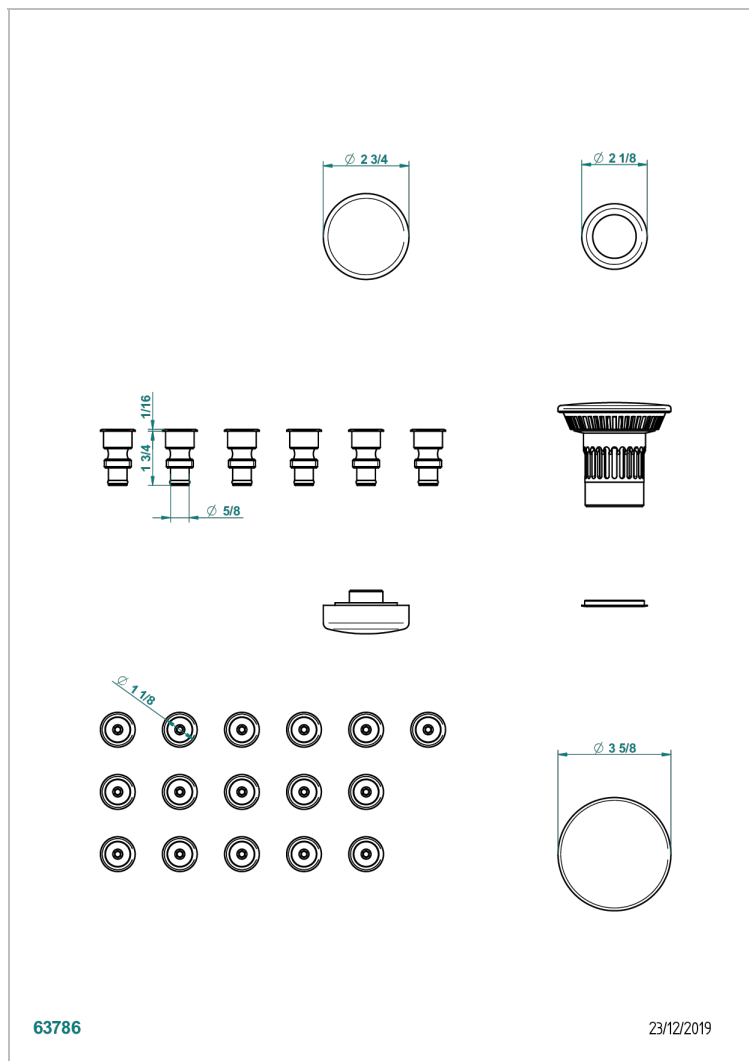

# SYSTEME BALNEO

B12-K16H

Système balnéothérapie, 16 jets hydrobain

THG<sup>®</sup>  
PARIS

63786

23/12/2019

## CARACTÉRISTIQUES

- Système balnéo
- Système balnéothérapie, 16 jets hydrobain

## FINITIONS DISPONIBLES

Chromé - A02  
Pvd blush - H62  
Pvd blush mat - H60  
Pvd couleur bronze brown - F33  
Pvd couleur bronze brown - mat - F34  
Pvd couleur doré - H52

Pvd couleur laiton - H49  
Pvd couleur laiton mat - H50  
Pvd couleur nickel - H55  
Pvd couleur nickel mat - H56  
Pvd graphite - H64  
Pvd graphite mat - H65

Pvd umber - H66  
Pvd umber mat - H67