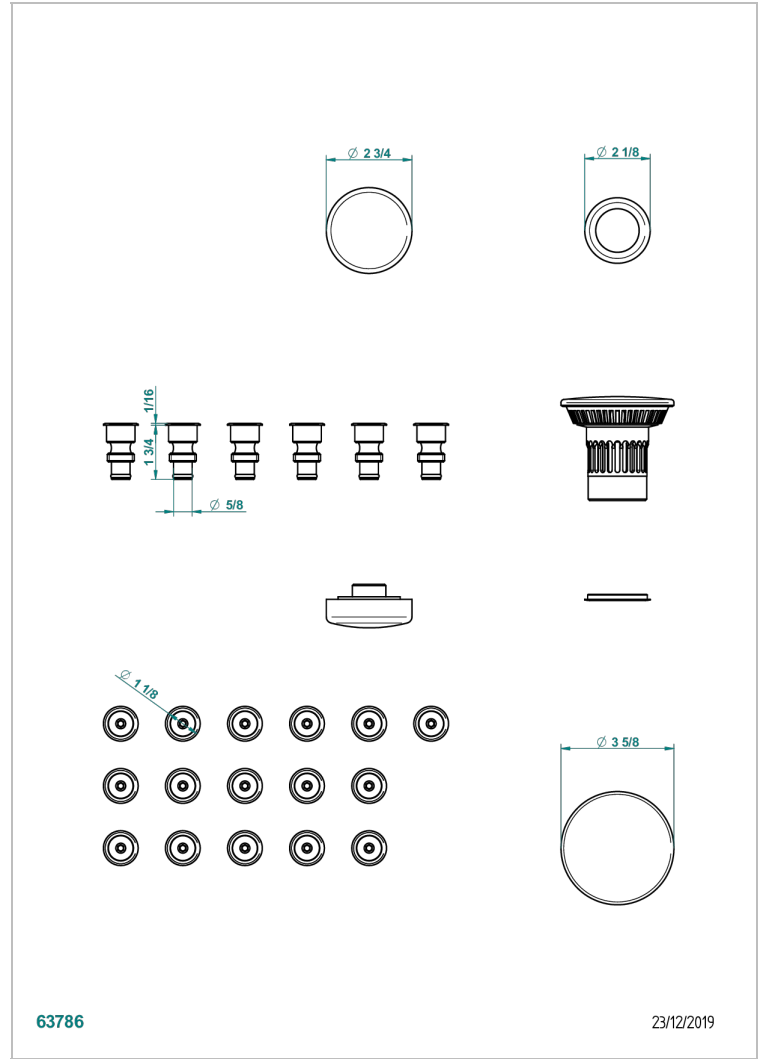

WHIRPOOL SYSTEM

B12-K16H

Whirlpool system with 16 hydro jets

THG[®]
PARIS

CARACTERÍSTICAS

- Whirlpool system
- Whirlpool system with 16 hydro jets

ACABADOS DISPONIBLES

Cromo - A02
Pvd blush - H62
Pvd blush mate - H60
Pvd color latón - H49
Pvd color latón mate - H50
Pvd color níquel - H55

Pvd color níquel mate - H56
Pvd color oro - H52
Pvd grafito - H64
Pvd grafito mate - H65
Pvd marrón bronce - F33
Pvd marrón bronce mate - F34

Pvd umber - H66
Pvd umber mate - H67