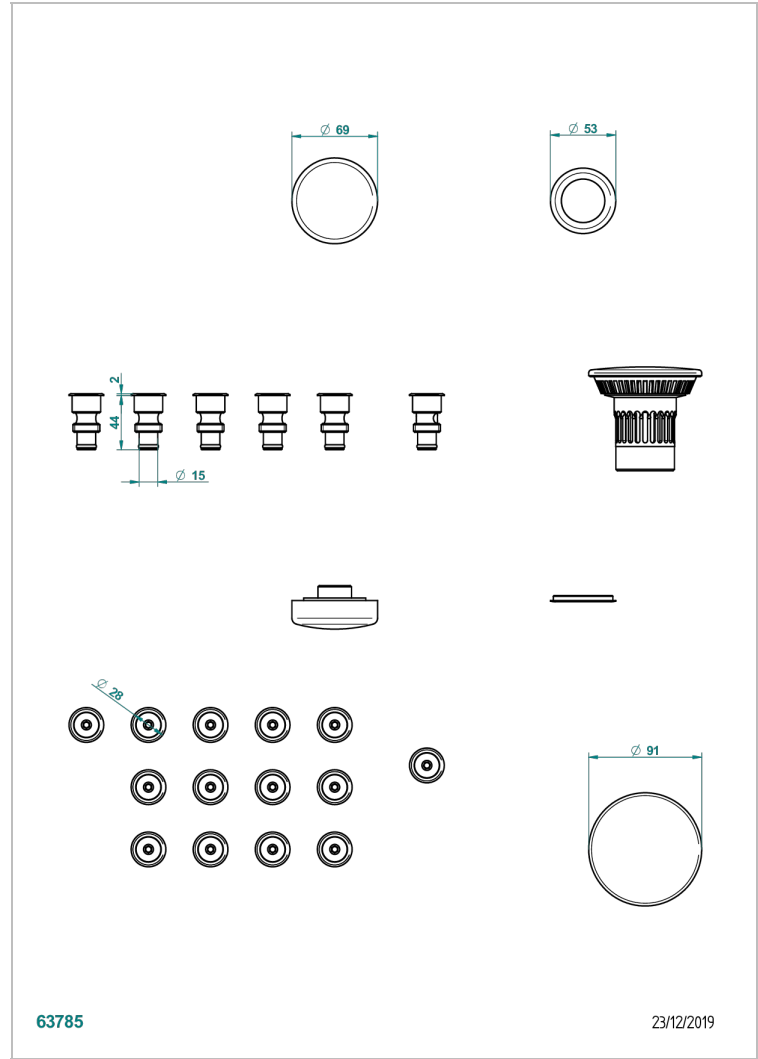

WHIRPOOL SYSTEM

B12-K14H

Whirlpool system with 14 hydro jets

THG[®]
PARIS

63785

23/12/2019

CARACTERÍSTICAS

- Whirlpool system
- Whirlpool system with 14 hydro jets

ACABADOS DISPONIBLES

Cromo - A02
Pvd blush - H62
Pvd blush mate - H60
Pvd color latón - H49
Pvd color latón mate - H50
Pvd color níquel - H55

Pvd color níquel mate - H56
Pvd color oro - H52
Pvd grafito - H64
Pvd grafito mate - H65
Pvd marrón bronce - F33
Pvd marrón bronce mate - F34

Pvd umber - H66
Pvd umber mate - H67