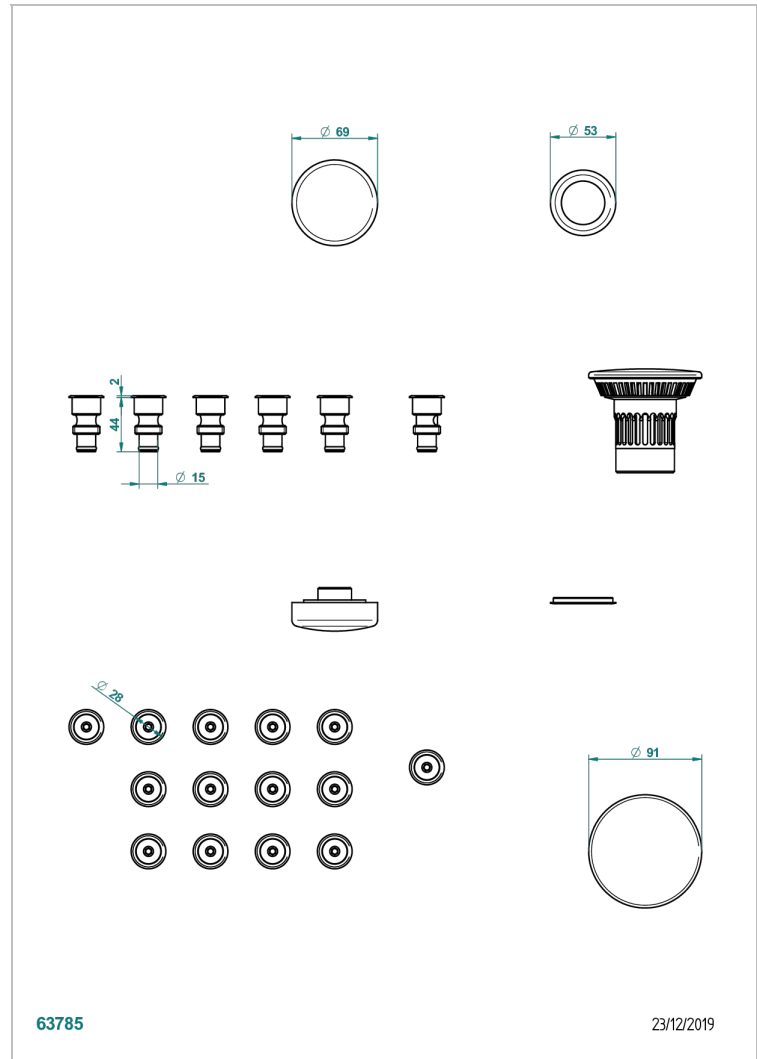

SYSTEME BALNEO

B12-K14H

Système balnéothérapie, 14 jets hydrobain

THG[®]
PARIS

CARACTÉRISTIQUES

- Système balnéo
- Système balnéothérapie, 14 jets hydrobain

FINITIONS DISPONIBLES

Chromé - A02
Pvd blush - H62
Pvd blush mat - H60
Pvd couleur bronze brown - F33
Pvd couleur bronze brown - mat - F34
Pvd couleur doré - H52

Pvd couleur laiton - H49
Pvd couleur laiton mat - H50
Pvd couleur nickel - H55
Pvd couleur nickel mat - H56
Pvd graphite - H64
Pvd graphite mat - H65

Pvd umber - H66
Pvd umber mat - H67