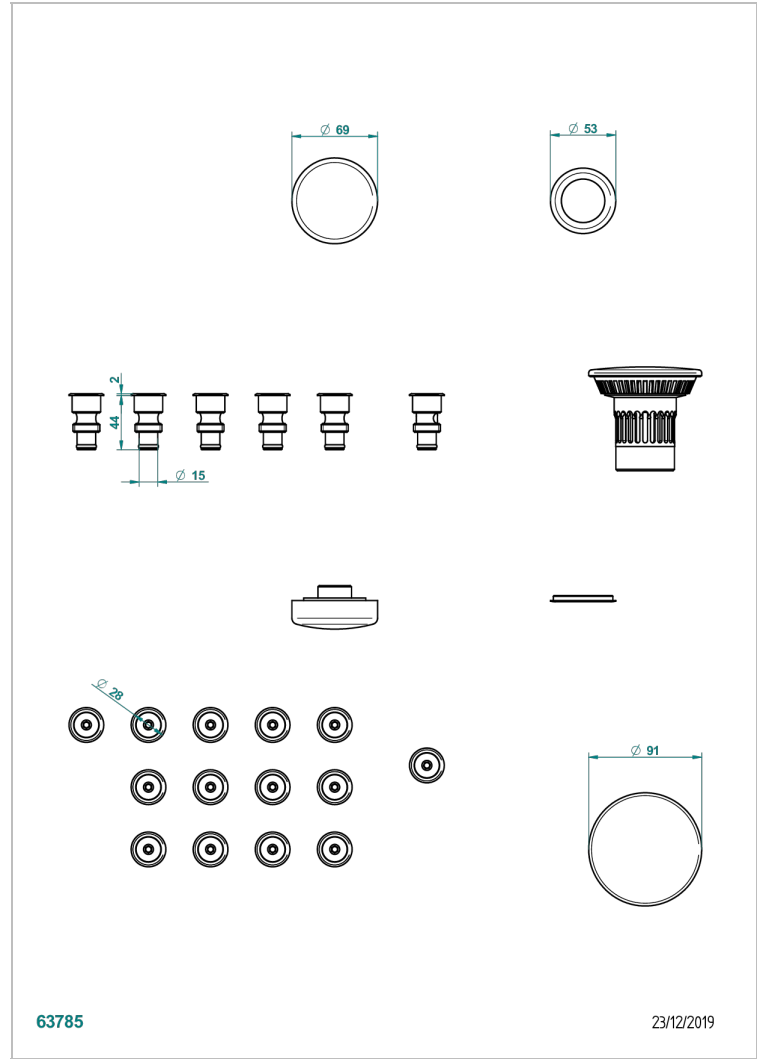

# WHIRPOOL SYSTEM

B12-K14H

Whirlpool system with 14 hydro jets

THG<sup>®</sup>  
PARIS

## CARACTERÍSTICAS

- Whirlpool system
- Whirlpool system with 14 hydro jets

## ACABADOS DISPONIBLES

Cromo - A02  
Pvd blush - H62  
Pvd blush mate - H60  
Pvd color latón - H49  
Pvd color latón mate - H50  
Pvd color níquel - H55

Pvd color níquel mate - H56  
Pvd color oro - H52  
Pvd grafito - H64  
Pvd grafito mate - H65  
Pvd marrón bronce - F33  
Pvd marrón bronce mate - F34

Pvd umber - H66  
Pvd umber mate - H67