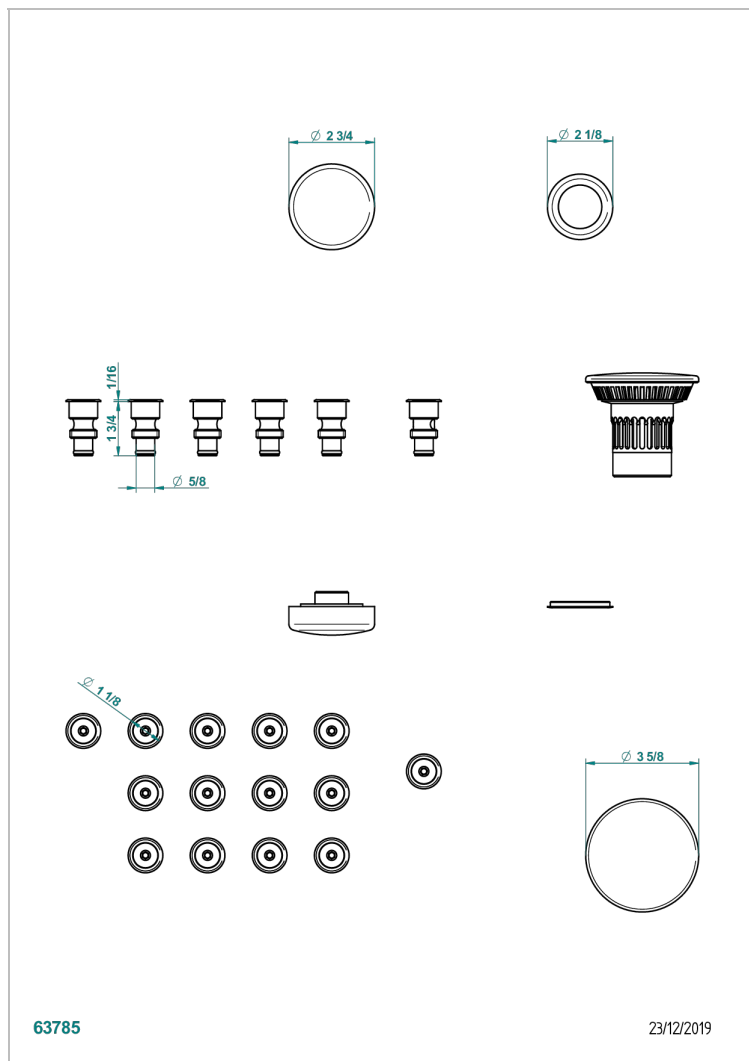

SYSTEME BALNEO

B12-K14H

Système balnéothérapie, 14 jets hydrobain

THG[®]
PARIS

CARACTÉRISTIQUES

- Système balnéo
- Système balnéothérapie, 14 jets hydrobain

FINITIONS DISPONIBLES

Chromé - A02
Pvd blush - H62
Pvd blush mat - H60
Pvd couleur bronze brown - F33
Pvd couleur bronze brown - mat - F34
Pvd couleur doré - H52

Pvd couleur laiton - H49
Pvd couleur laiton mat - H50
Pvd couleur nickel - H55
Pvd couleur nickel mat - H56
Pvd graphite - H64
Pvd graphite mat - H65

Pvd umber - H66
Pvd umber mat - H67