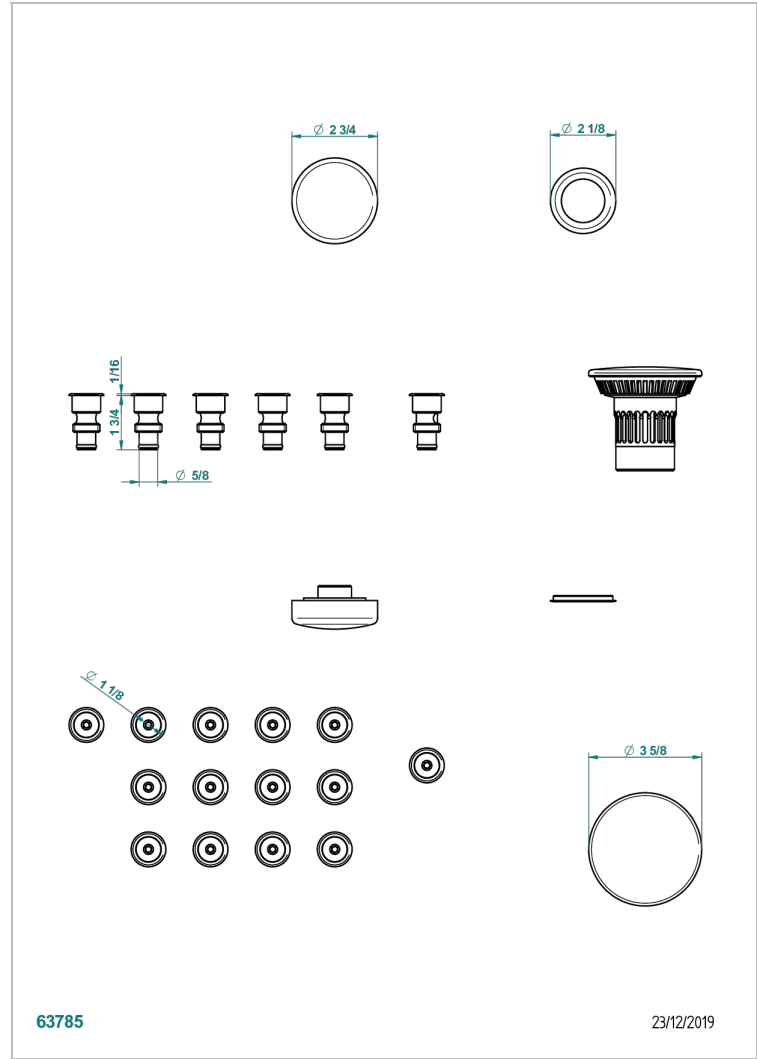

# WHIRPOOL SYSTEM

B12-K14H

Whirlpool system with 14 hydro jets

THG<sup>®</sup>  
PARIS

## CARACTERÍSTICAS

- Whirlpool system
- Whirlpool system with 14 hydro jets

## ACABADOS DISPONIBLES

Cromo - A02  
Pvd blush - H62  
Pvd blush mate - H60  
Pvd color latón - H49  
Pvd color latón mate - H50  
Pvd color níquel - H55

Pvd color níquel mate - H56  
Pvd color oro - H52  
Pvd grafito - H64  
Pvd grafito mate - H65  
Pvd marrón bronce - F33  
Pvd marrón bronce mate - F34

Pvd umber - H66  
Pvd umber mate - H67