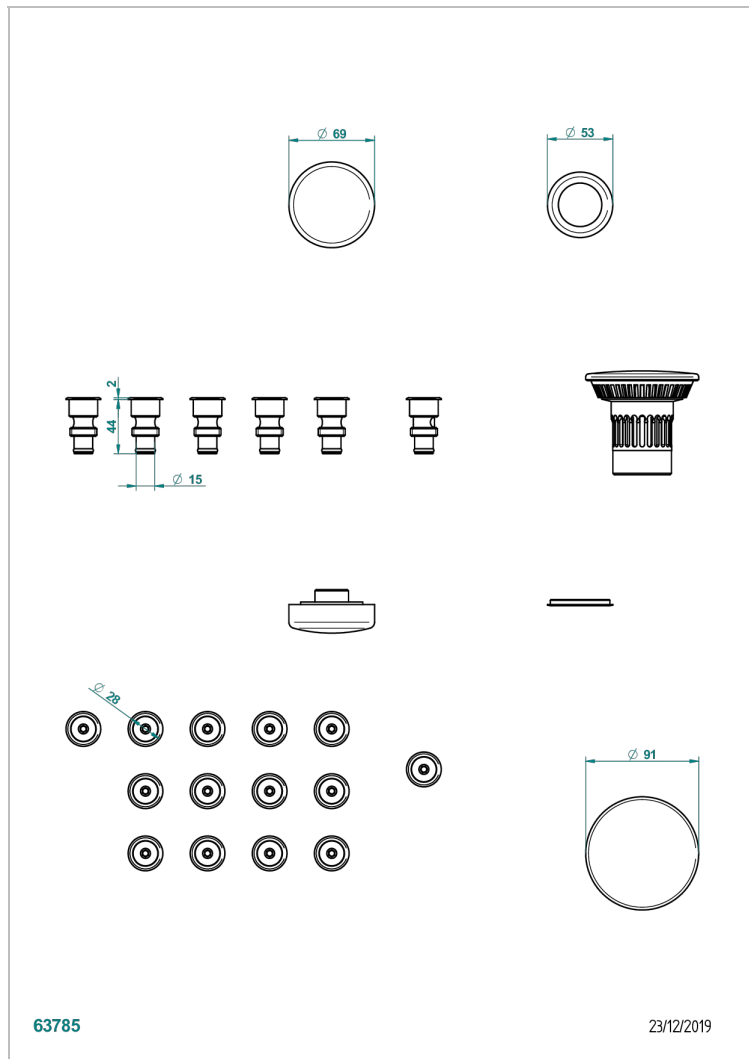

СИСТЕМЫ ГИДРОМАССАЖА

B12-K14H

Джакузи с 14 гидромассажными форсунками

THG®
PARIS

ХАРАКТЕРИСТИКИ

- Системы гидромассажа
- Джакузи с 14 гидромассажными форсунками

ДОСТУПНЫЕ ВАРИАНТЫ ПОКРЫТИЙ

Blush PVD - H62
Graphite PVD - H64
Matt Umber PVD - H67
Matt blush PVD - H60
Matt graphite PVD - H65
Umber PVD - H66

Покрытие PVD бронза - F33
Покрытие PVD золотистый цвет - H52
Покрытие PVD латунь - H49
Покрытие PVD матовая бронза - F34
Покрытие PVD матовая латунь - H50
Покрытие PVD матовый никель - H56

Покрытие PVD никель - H55
Хром - A02