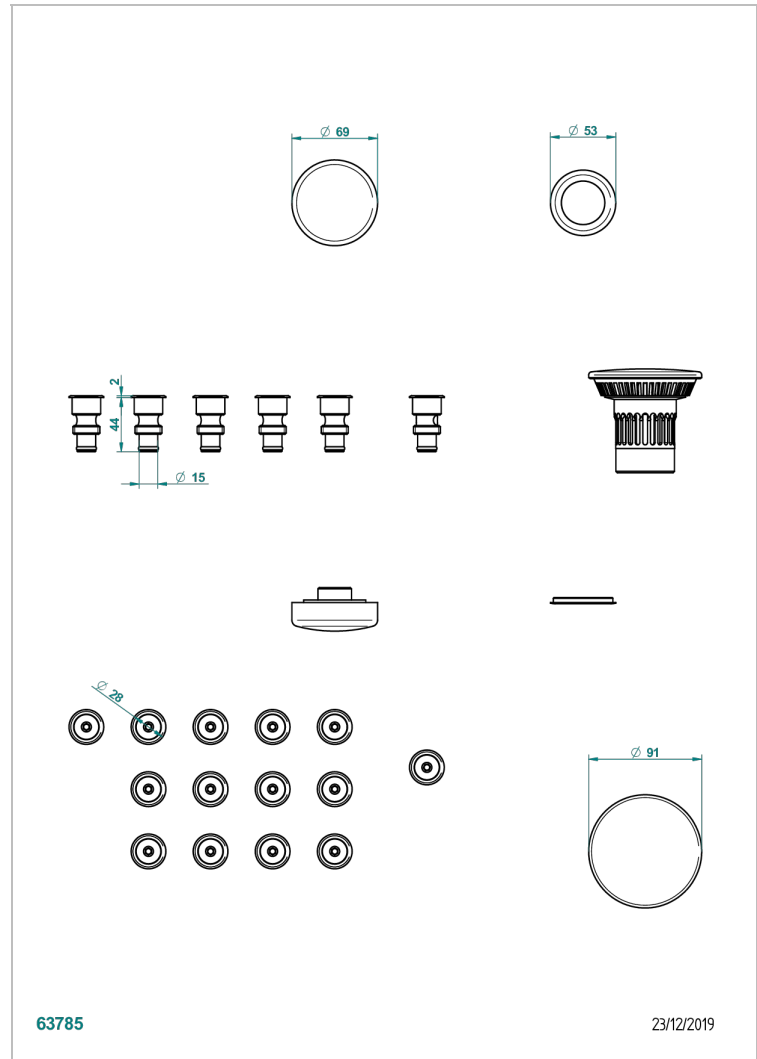

# SYSTEME BALNEO

B12-K14H

Système balnéothérapie, 14 jets hydrobain

THG<sup>®</sup>  
PARIS

## CARACTÉRISTIQUES

- Système balnéo
- Système balnéothérapie, 14 jets hydrobain

## FINITIONS DISPONIBLES

Chromé - A02  
Pvd blush - H62  
Pvd blush mat - H60  
Pvd couleur bronze brown - F33  
Pvd couleur bronze brown - mat - F34  
Pvd couleur doré - H52

Pvd couleur laiton - H49  
Pvd couleur laiton mat - H50  
Pvd couleur nickel - H55  
Pvd couleur nickel mat - H56  
Pvd graphite - H64  
Pvd graphite mat - H65

Pvd umber - H66  
Pvd umber mat - H67