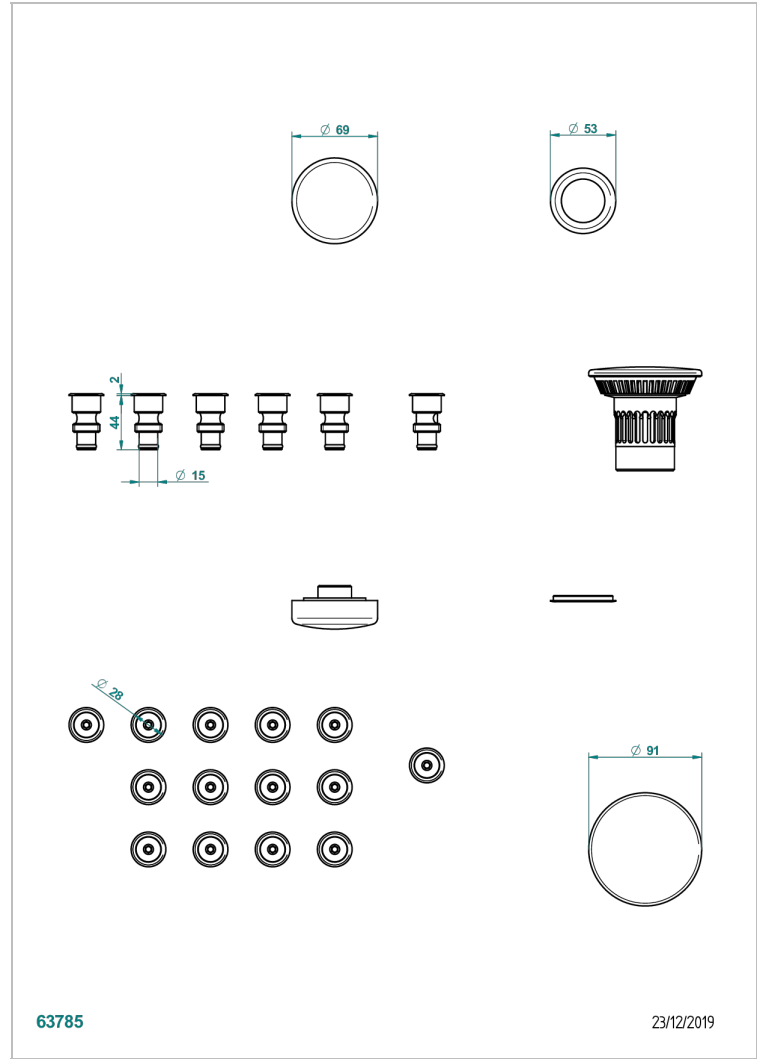

WHIRPOOL SYSTEM

B12-K14H

Whirlpool system with 14 hydro jets

THG[®]
PARIS

63785

23/12/2019

CARACTERÍSTICAS

- Whirlpool system
- Whirlpool system with 14 hydro jets

ACABADOS DISPONIBLES

Cromo - A02
Pvd blush - H62
Pvd blush mate - H60
Pvd color latón - H49
Pvd color latón mate - H50
Pvd color níquel - H55

Pvd color níquel mate - H56
Pvd color oro - H52
Pvd grafito - H64
Pvd grafito mate - H65
Pvd marrón bronce - F33
Pvd marrón bronce mate - F34

Pvd umber - H66
Pvd umber mate - H67